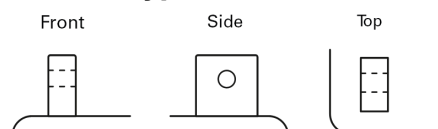

Vision d'ensemble de la Batterie

Batterie pour votre voiture

Start-Stop Auxiliary EK143

Reference	EK143
Technology	AGM
EAN/GTIN	3661024036658
Tension	12 V
Capacité	14.0 Ah
CCA	80 A
Longueur	150 mm
Largeur	100 mm
Hauteur	100 mm
Dimensions boîtier	C76
Polarité	ETN 3
Type de borne	Screwed/Lug
Fixation	B0
Poid (sujet à variation)	4.20 kg

Polarité

Type de borne

Fixation

La conception, les caractéristiques et les spécifications peuvent être modifiées sans préavis. Nous déclinons toute représentation ou garantie, expresse ou implicite, concernant les données ou les recommandations, et ne serons en aucun cas responsables de toute perte ou dommage prétendument survenu en conséquence. Certains produits peuvent ne pas être disponibles sur votre marché local.