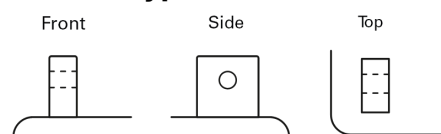

Vision d'ensemble de la Batterie

Batterie pour votre voiture

Start-Stop Auxiliary EK143

Reference	EK143
Technology	AGM
EAN/GTIN	3661024036658
Tension	12 V
Capacité	14.0 Ah
CCA	80 A
Longueur	150 mm
Largeur	100 mm
Hauteur	100 mm
Dimensions boîtier	C76
Polarité	ETN 3
Type de borne	Screwed/Lug
Fixation	B0
Poid (sujet à variation)	4.20 kg

Polarité

Type de borne

Fixation

La conception, les caractéristiques et les spécifications peuvent être modifiées sans préavis. Nous déclinons toute représentation ou garantie, expresse ou implicite, concernant les données ou les recommandations, et ne serons en aucun cas responsables de toute perte ou dommage prétendument survenu en conséquence. Certains produits peuvent ne pas être disponibles sur votre marché local.