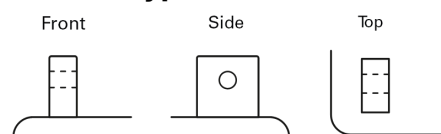

Vision d'ensemble de la Batterie

Batterie pour votre voiture

AGM EK143

Reference	EK143
Technology	AGM
EAN/GTIN	3661024036658
Tension	12 V
Capacité	14.0 Ah
CCA	80 A
Longueur	150 mm
Largeur	100 mm
Hauteur	100 mm
Dimensions boitier	C76
Polarité	ETN 3
Type de borne	Screwed/Lug
Fixation	B0
Poid (sujet à variation)	4.20 kg

Polarité

Type de borne

Fixation

La conception, les caractéristiques et les spécifications peuvent être modifiées sans préavis. Nous déclinons toute représentation ou garantie, expresse ou implicite, concernant les données ou les recommandations, et ne serons en aucun cas responsables de toute perte ou dommage prétendument survenu en conséquence. Certains produits peuvent ne pas être disponibles sur votre marché local.