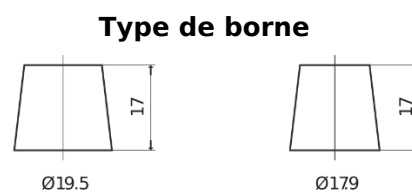

### StartPRO EG2254

Reference	EG2254
Technology	Flooded
EAN/GTIN	3661024037556
Tension	12 V
Capacité	225 Ah
CCA	1200 A
Longueur	518 mm
Largeur	274 mm
Hauteur	240 mm
Dimensions boîtier	D06
Polarité	ETN 4
Type de borne	EN taper post
Fixation	B0
Poid (sujet à variation)	54.90 kg