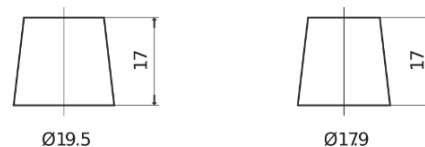

**Vision d'ensemble de la Batterie**

Batterie pour votre voiture

**AGM EK1060**

Reference	EK1060
Technology	AGM
EAN/GTIN	3661024037938
Tension	12 V
Capacité	106.0 Ah
CCA	950 A
Longueur	392 mm
Largeur	175 mm
Hauteur	190 mm
Dimensions boîtier	L06
Polarité	ETN 0
Type de borne	EN taper post
Fixation	B13
Poid (sujet à variation)	29.00 kg

**Polarité**

**Type de borne**

Positive Terminal

Negative Terminal

**Fixation**

La conception, les caractéristiques et les spécifications peuvent être modifiées sans préavis. Nous déclinons toute représentation ou garantie, expresse ou implicite, concernant les données ou les recommandations, et ne serons en aucun cas responsables de toute perte ou dommage prétendument survenu en conséquence. Certains produits peuvent ne pas être disponibles sur votre marché local.