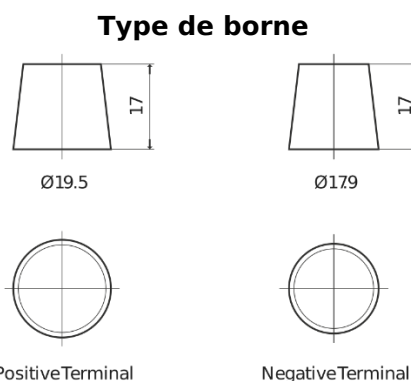

Vision d'ensemble de la Batterie

Batterie pour Camion, Autobus, Construction & Agriculture

StartPRO TG2253

Reference	TG2253
Technology	Flooded
EAN/GTIN	3661024057431
Tension	12 V
Capacité	225 Ah
CCA	1200 A
Longueur	518 mm
Largeur	274 mm
Hauteur	240 mm
Dimensions boîtier	D06
Polarité	ETN 3
Type de borne	EN taper post
Fixation	B0
Poid (sujet à variation)	54.90 kg