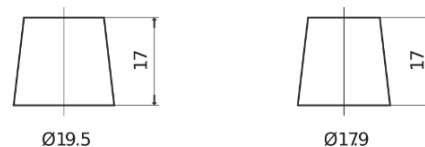

**Vision d'ensemble de la Batterie**

Batterie pour votre voiture

**AGM EK1050**

Reference	EK1050
Technology	AGM
EAN/GTIN	3661024036504
Tension	12 V
Capacité	105.0 Ah
CCA	950 A
Longueur	392 mm
Largeur	175 mm
Hauteur	190 mm
Dimensions boitier	L06
Polarité	ETN 0
Type de borne	EN taper post
Fixation	B13
Poid (sujet à variation)	29.00 kg

**Polarité**

**Type de borne**

Positive Terminal

Negative Terminal

**Fixation**

La conception, les caractéristiques et les spécifications peuvent être modifiées sans préavis. Nous déclinons toute représentation ou garantie, expresse ou implicite, concernant les données ou les recommandations, et ne serons en aucun cas responsables de toute perte ou dommage prétendument survenu en conséquence. Certains produits peuvent ne pas être disponibles sur votre marché local.