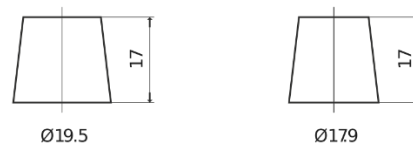

Type de borne