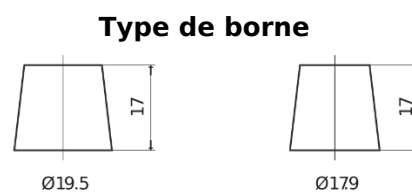

### StartPRO EG2253

Reference	EG2253
Technology	Flooded
EAN/GTIN	3661024037549
Tension	12 V
Capacité	225 Ah
CCA	1200 A
Longueur	518 mm
Largeur	274 mm
Hauteur	240 mm
Dimensions boîtier	D06
Polarité	ETN 3
Type de borne	EN taper post
Fixation	B0
Poid (sujet à variation)	54.90 kg