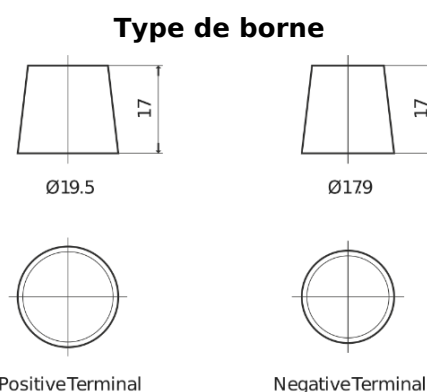

Batterie pour Camion, Autobus, Construction & Agriculture

PowerPRO Agri&Construction EJ2353

Reference	EJ2353
Technology	Flooded
EAN/GTIN	3661024036924
Tension	12 V
Capacité	235.0 Ah
CCA	1450 A
Longueur	518 mm
Largeur	274 mm
Hauteur	240 mm
Dimensions boîtier	D06
Polarité	ETN 3
Type de borne	EN taper post
Fixation	B0
Poid (sujet à variation)	59.70 kg