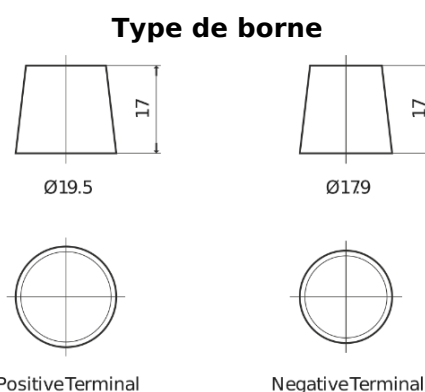

## PowerPRO Agri&Construction EJ2353

Reference	EJ2353
Technology	Flooded
EAN/GTIN	3661024036924
Tension	12 V
Capacité	235.0 Ah
CCA	1450 A
Longueur	518 mm
Largeur	274 mm
Hauteur	240 mm
Dimensions boîtier	D06
Polarité	ETN 3
Type de borne	EN taper post
Fixation	B0
Poid (sujet à variation)	59.70 kg