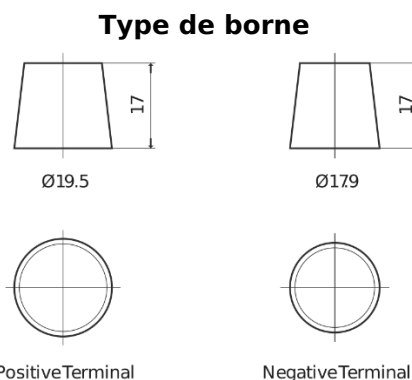

## PowerPRO Agri&Construction EJ2353

Reference	EJ2353
Technology	Flooded
EAN/GTIN	3661024036924
Tension	12 V
Capacité	235.0 Ah
CCA	1450 A
Longueur	518 mm
Largeur	274 mm
Hauteur	240 mm
Dimensions boîtier	D06
Polarité	ETN 3
Type de borne	EN taper post
Fixation	B0
Poid (sujet à variation)	59.70 kg