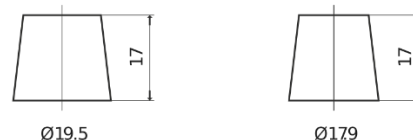

Type de borne