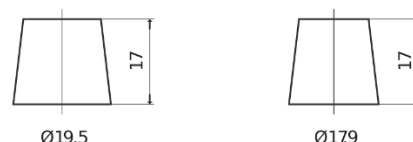

Batterie pour Camion, Autobus, Construction & Agriculture

PowerPRO Agri&Construction EJ1523

Reference	EJ1523
Technology	Flooded
EAN/GTIN	3661024036900
Tension	12 V
Capacité	152.0 Ah
CCA	1130 A
Longueur	513 mm
Largeur	189 mm
Hauteur	223 mm
Dimensions boîtier	D04
Polarité	ETN 3
Type de borne	EN taper post
Fixation	B0
Poid (sujet à variation)	40.30 kg

Polarité**Type de borne**

Positive Terminal

Negative Terminal

Fixation

La conception, les caractéristiques et les spécifications peuvent être modifiées sans préavis. Nous déclinons toute représentation ou garantie, expresse ou implicite, concernant les données ou les recommandations, et ne serons en aucun cas responsables de toute perte ou dommage prétendument survenu en conséquence. Certains produits peuvent ne pas être disponibles sur votre marché local.