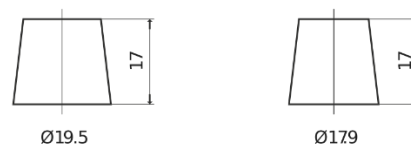

Vision d'ensemble de la Batterie

Batterie pour Marine & Loisirs

Dual AGM EP2100

Reference	EP2100
Technology	AGM
EAN/GTIN	3661024035934
Tension	12 V
Capacité	240 Ah
CCA	1200 A
Watt hour	2100 Wh
Longueur	518 mm
Largeur	274 mm
Hauteur	240 mm
Dimensions boîtier	D06
Polarité	ETN 3
Type de borne	EN taper post
Fixation	B0
Poid (sujet à variation)	70.00 kg

Polarité

Type de borne

Positive Terminal

Negative Terminal

Fixation

La conception, les caractéristiques et les spécifications peuvent être modifiées sans préavis. Nous déclinons toute représentation ou garantie, expresse ou implicite, concernant les données ou les recommandations, et ne serons en aucun cas responsables de toute perte ou dommage prétendument survenu en conséquence. Certains produits peuvent ne pas être disponibles sur votre marché local.