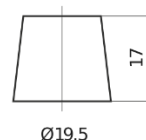

Batterie pour Camion, Autobus, Construction & Agriculture

PowerPRO Agri&Construction EJ1355

Reference	EJ1355
Technology	Flooded
EAN/GTIN	3661024036955
Tension	12 V
Capacité	135.0 Ah
CCA	1000 A
Longueur	514 mm
Largeur	175 mm
Hauteur	210 mm
Dimensions boîtier	DB8
Polarité	ETN 3
Type de borne	EN taper post
Fixation	B3
Poid (sujet à variation)	36.00 kg

Polarité**Type de borne**

Ø19.5

Ø179

Positive Terminal

Negative Terminal

Fixation

3 notches

10.5