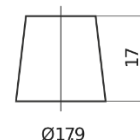

Batterie pour Camion, Autobus, Construction & Agriculture

PowerPRO Agri&Construction EJ1355

Reference	EJ1355
Technology	Flooded
EAN/GTIN	3661024036955
Tension	12 V
Capacité	135.0 Ah
CCA	1000 A
Longueur	514 mm
Largeur	175 mm
Hauteur	210 mm
Dimensions boîtier	DB8
Polarité	ETN 3
Type de borne	EN taper post
Fixation	B3
Poid (sujet à variation)	36.00 kg

Polarité**Type de borne**

Ø19.5

Ø179

Positive Terminal

Negative Terminal

Fixation

3 notches

10.5