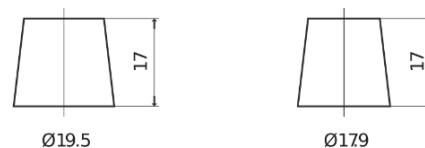

Vision d'ensemble de la Batterie

Batterie pour Camion, Autobus, Construction & Agriculture

PowerPRO Agri&Construction EJ1355

Reference	EJ1355
Technology	Flooded
EAN/GTIN	3661024036955
Tension	12 V
Capacité	135.0 Ah
CCA	1000 A
Longueur	514 mm
Largeur	175 mm
Hauteur	210 mm
Dimensions boîtier	DB8
Polarité	ETN 3
Type de borne	EN taper post
Fixation	B3
Poid (sujet à variation)	36.00 kg

Polarité

Type de borne

Positive Terminal

Negative Terminal

Fixation

La conception, les caractéristiques et les spécifications peuvent être modifiées sans préavis. Nous déclinons toute représentation ou garantie, expresse ou implicite, concernant les données ou les recommandations, et ne serons en aucun cas responsables de toute perte ou dommage prétendument survenu en conséquence. Certains produits peuvent ne pas être disponibles sur votre marché local.