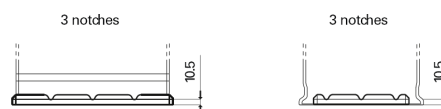

Vision d'ensemble de la Batterie

Batterie pour Camion, Autobus, Construction & Agriculture

PowerPRO Agri&Construction EJ1355

Reference	EJ1355
Technology	Flooded
EAN/GTIN	3661024036955
Tension	12 V
Capacité	135.0 Ah
CCA	1000 A
Longueur	514 mm
Largeur	175 mm
Hauteur	210 mm
Dimensions boîtier	DB8
Polarité	ETN 3
Type de borne	EN taper post
Fixation	B3
Poid (sujet à variation)	36.00 kg

Polarité

Type de borne

Positive Terminal

Negative Terminal

Fixation

La conception, les caractéristiques et les spécifications peuvent être modifiées sans préavis. Nous déclinons toute représentation ou garantie, expresse ou implicite, concernant les données ou les recommandations, et ne serons en aucun cas responsables de toute perte ou dommage prétendument survenu en conséquence. Certains produits peuvent ne pas être disponibles sur votre marché local.