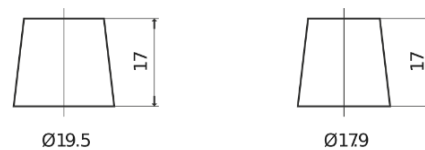

Vision d'ensemble de la Batterie

Batterie pour Camion, Autobus, Construction & Agriculture

PowerPRO Agri&Construction EJ1355

Reference	EJ1355
Technology	Flooded
EAN/GTIN	3661024036955
Tension	12 V
Capacité	135.0 Ah
CCA	1000 A
Longueur	514 mm
Largeur	175 mm
Hauteur	210 mm
Dimensions boitier	DB8
Polarité	ETN 3
Type de borne	EN taper post
Fixation	B3
Poid (sujet à variation)	36.00 kg

Polarité

Type de borne

Positive Terminal

Negative Terminal

Fixation

La conception, les caractéristiques et les spécifications peuvent être modifiées sans préavis. Nous déclinons toute représentation ou garantie, expresse ou implicite, concernant les données ou les recommandations, et ne serons en aucun cas responsables de toute perte ou dommage prétendument survenu en conséquence. Certains produits peuvent ne pas être disponibles sur votre marché local.