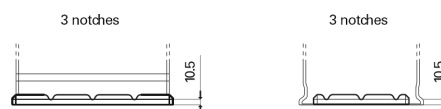

Vision d'ensemble de la Batterie

Batterie pour Camion, Autobus, Construction & Agriculture

PowerPRO Agri&Construction EJ1355

Reference	EJ1355
Technology	Flooded
EAN/GTIN	3661024036955
Tension	12 V
Capacité	135.0 Ah
CCA	1000 A
Longueur	514 mm
Largeur	175 mm
Hauteur	210 mm
Dimensions boitier	DB8
Polarité	ETN 3
Type de borne	EN taper post
Fixation	B3
Poid (sujet à variation)	36.00 kg

Polarité

Type de borne

Positive Terminal

Negative Terminal

Fixation

La conception, les caractéristiques et les spécifications peuvent être modifiées sans préavis. Nous déclinons toute représentation ou garantie, expresse ou implicite, concernant les données ou les recommandations, et ne serons en aucun cas responsables de toute perte ou dommage prétendument survenu en conséquence. Certains produits peuvent ne pas être disponibles sur votre marché local.