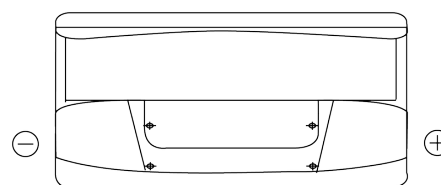

Batterie pour Camion, Autobus, Construction & Agriculture

PowerPRO Agri&Construction EJ1000

Reference	EJ1000
Technology	Flooded
EAN/GTIN	3661024036986
Tension	12 V
Capacité	100.0 Ah
CCA	850 A
Longueur	353 mm
Largeur	175 mm
Hauteur	190 mm
Dimensions boîtier	L05
Polarité	ETN 0
Type de borne	EN taper post
Fixation	B13
Poid (sujet à variation)	21.80 kg

Polarité

Type de borne

Positive Terminal

Negative Terminal

Fixation

La conception, les caractéristiques et les spécifications peuvent être modifiées sans préavis. Nous déclinons toute représentation ou garantie, expresse ou implicite, concernant les données ou les recommandations, et ne serons en aucun cas responsables de toute perte ou dommage prétendument survenu en conséquence. Certains produits peuvent ne pas être disponibles sur votre marché local.