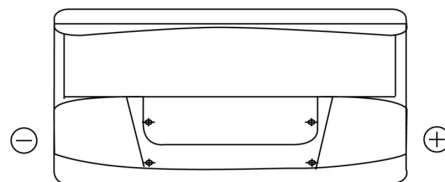

Vision d'ensemble de la Batterie

Batterie pour Camion, Autobus, Construction & Agriculture

PowerPRO Agri&Construction EJ1000

Reference	EJ1000
Technology	Flooded
EAN/GTIN	3661024036986
Tension	12 V
Capacité	100.0 Ah
CCA	850 A
Longueur	353 mm
Largeur	175 mm
Hauteur	190 mm
Dimensions boîtier	L05
Polarité	ETN 0
Type de borne	EN taper post
Fixation	B13
Poid (sujet à variation)	21.80 kg

Polarité

Type de borne

Positive Terminal

Negative Terminal

Fixation

La conception, les caractéristiques et les spécifications peuvent être modifiées sans préavis. Nous déclinons toute représentation ou garantie, expresse ou implicite, concernant les données ou les recommandations, et ne serons en aucun cas responsables de toute perte ou dommage prétendument survenu en conséquence. Certains produits peuvent ne pas être disponibles sur votre marché local.