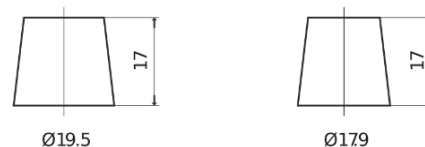

Vision d'ensemble de la Batterie

Batterie pour Camion, Autobus, Construction & Agriculture

PowerPRO Agri&Construction EJ1000

Reference	EJ1000
Technology	Flooded
EAN/GTIN	3661024036986
Tension	12 V
Capacité	100.0 Ah
CCA	850 A
Longueur	353 mm
Largeur	175 mm
Hauteur	190 mm
Dimensions boitier	L05
Polarité	ETN 0
Type de borne	EN taper post
Fixation	B13
Poid (sujet à variation)	21.80 kg

Polarité

Type de borne

Positive Terminal

Negative Terminal

Fixation

La conception, les caractéristiques et les spécifications peuvent être modifiées sans préavis. Nous déclinons toute représentation ou garantie, expresse ou implicite, concernant les données ou les recommandations, et ne serons en aucun cas responsables de toute perte ou dommage prétendument survenu en conséquence. Certains produits peuvent ne pas être disponibles sur votre marché local.