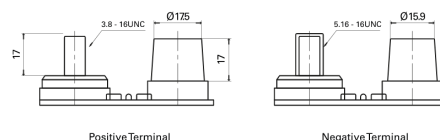

Batterie pour Camion, Autobus, Construction & Agriculture

PowerPRO Agri&Construction EJ050C

Reference	EJ050C
Technology	AGM
EAN/GTIN	3661024036979
Tension	12 V
Capacité	50.0 Ah
CCA	800 A
Longueur	260 mm
Largeur	173 mm
Hauteur	206 mm
Dimensions boîtier	G34
Polarité	ETN 1
Type de borne	SAE M 3/8" - 5/16" taper&stud
Fixation	B7
Poid (sujet à variation)	17.90 kg

Polarité**Type de borne**

Positive Terminal

Negative Terminal

Fixation

La conception, les caractéristiques et les spécifications peuvent être modifiées sans préavis. Nous déclinons toute représentation ou garantie, expresse ou implicite, concernant les données ou les recommandations, et ne serons en aucun cas responsables de toute perte ou dommage prétendument survenu en conséquence. Certains produits peuvent ne pas être disponibles sur votre marché local.