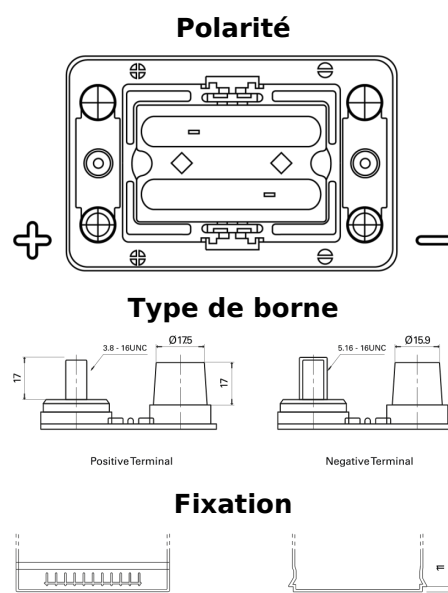

Batterie pour Camion, Autobus, Construction & Agriculture

PowerPRO Agri&Construction EJ050C

Reference	EJ050C
Technology	AGM
EAN/GTIN	3661024036979
Tension	12 V
Capacité	50.0 Ah
CCA	800 A
Longueur	260 mm
Largeur	173 mm
Hauteur	206 mm
Dimensions boitier	G34
Polarité	ETN 1
Type de borne	SAE M 3/8" - 5/16" taper&stud
Fixation	B7
Poid (sujet à variation)	17.90 kg