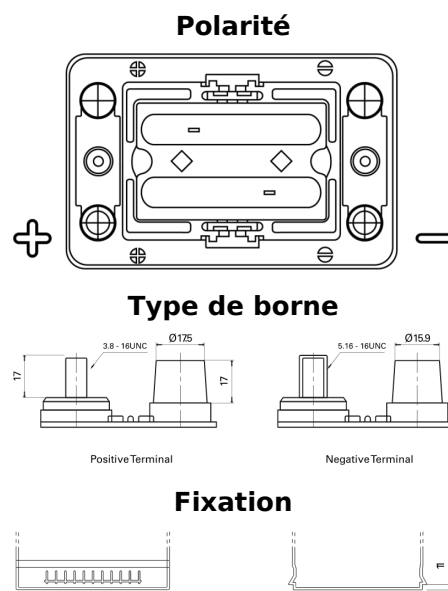

Vision d'ensemble de la Batterie

Batterie pour Camion, Autobus, Construction & Agriculture

PowerPRO Agri&Construction EJ050C

Reference	EJ050C
Technology	AGM
EAN/GTIN	3661024036979
Tension	12 V
Capacité	50.0 Ah
CCA	800 A
Longueur	260 mm
Largeur	173 mm
Hauteur	206 mm
Dimensions boitier	G34
Polarité	ETN 1
Type de borne	SAE M 3/8" - 5/16" taper&stud
Fixation	B7
Poid (sujet à variation)	17.90 kg