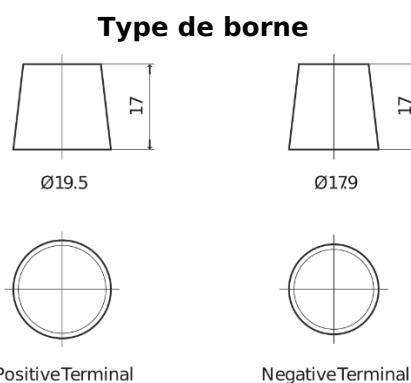

**Vision d'ensemble de la Batterie**

Batterie pour Camion, Autobus, Construction & Agriculture

**StrongPRO EFB+ EE2353**

Reference	EE2353
Technology	EFB
EAN/GTIN	3661024036870
Tension	12 V
Capacité	235 Ah
CCA	1200 A
Longueur	518 mm
Largeur	274 mm
Hauteur	240 mm
Dimensions boîtier	D06
Polarité	ETN 3
Type de borne	EN taper post
Fixation	B0
Poid (sujet à variation)	58.20 kg