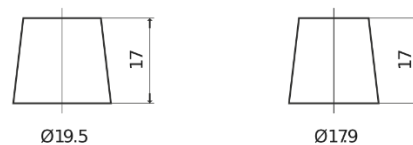

Vision d'ensemble de la Batterie

Batterie pour votre voiture

Excell EB455

Reference	EB455
Technology	Flooded
EAN/GTIN	3661024034388
Tension	12 V
Capacité	45 Ah
CCA	330 A
Longueur	237 mm
Largeur	127 mm
Hauteur	227 mm
Dimensions boîtier	B24
Polarité	ETN 1
Type de borne	EN taper post
Fixation	B0
Poid (sujet à variation)	11.40 kg

Polarité

Type de borne

Positive Terminal

Negative Terminal

Fixation

La conception, les caractéristiques et les spécifications peuvent être modifiées sans préavis. Nous déclinons toute représentation ou garantie, expresse ou implicite, concernant les données ou les recommandations, et ne serons en aucun cas responsables de toute perte ou dommage prétendument survenu en conséquence. Certains produits peuvent ne pas être disponibles sur votre marché local.