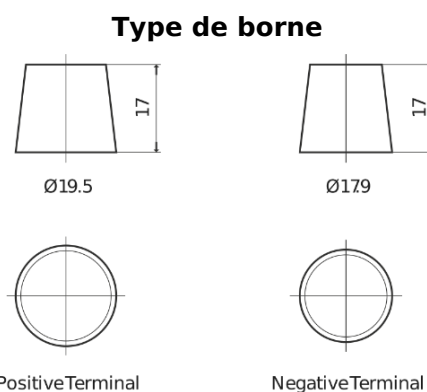

**Vision d'ensemble de la Batterie**

Batterie pour Camion, Autobus, Construction & Agriculture

**StartPRO EG2254**

Reference	EG2254
Technology	Flooded
EAN/GTIN	3661024037556
Tension	12 V
Capacité	225.0 Ah
CCA	1200 A
Longueur	518 mm
Largeur	274 mm
Hauteur	240 mm
Dimensions boitier	D06
Polarité	ETN 4
Type de borne	EN taper post
Fixation	B0
Poid (sujet à variation)	54.90 kg