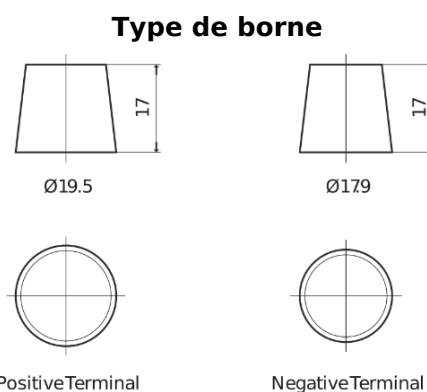

Vision d'ensemble de la Batterie

Batterie pour Camion, Autobus, Construction & Agriculture

StartPRO EG2254

Reference	EG2254
Technology	Flooded
EAN/GTIN	3661024037556
Tension	12 V
Capacité	225.0 Ah
CCA	1200 A
Longueur	518 mm
Largeur	274 mm
Hauteur	240 mm
Dimensions boitier	D06
Polarité	ETN 4
Type de borne	EN taper post
Fixation	B0
Poid (sujet à variation)	54.90 kg