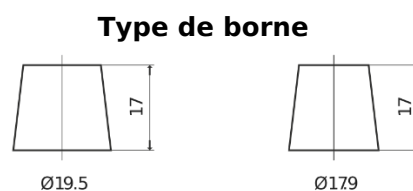

Vision d'ensemble de la Batterie

Batterie pour Camion, Autobus, Construction & Agriculture

StartPRO EG2254

Reference	EG2254
Technology	Flooded
EAN/GTIN	3661024037556
Tension	12 V
Capacité	225.0 Ah
CCA	1200 A
Longueur	518 mm
Largeur	274 mm
Hauteur	240 mm
Dimensions boitier	D06
Polarité	ETN 4
Type de borne	EN taper post
Fixation	B0
Poid (sujet à variation)	54.90 kg