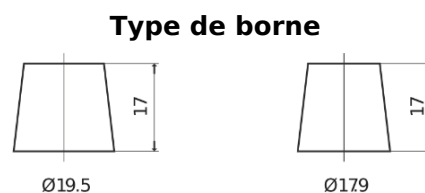

**Vision d'ensemble de la Batterie**

Batterie pour Camion, Autobus, Construction & Agriculture

**StartPRO EG2253**

Reference	EG2253
Technology	Flooded
EAN/GTIN	3661024037549
Tension	12 V
Capacité	225.0 Ah
CCA	1200 A
Longueur	518 mm
Largeur	274 mm
Hauteur	240 mm
Dimensions boitier	D06
Polarité	ETN 3
Type de borne	EN taper post
Fixation	B0
Poid (sujet à variation)	54.90 kg