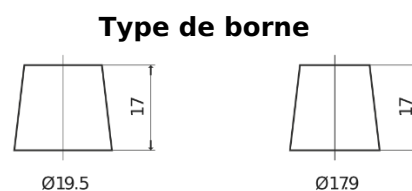

Batterie pour Camion, Autobus, Construction & Agriculture

StartPRO EG2253

Reference	EG2253
Technology	Flooded
EAN/GTIN	3661024037549
Tension	12 V
Capacité	225.0 Ah
CCA	1200 A
Longueur	518 mm
Largeur	274 mm
Hauteur	240 mm
Dimensions boîtier	D06
Polarité	ETN 3
Type de borne	EN taper post
Fixation	B0
Poid (sujet à variation)	54.90 kg