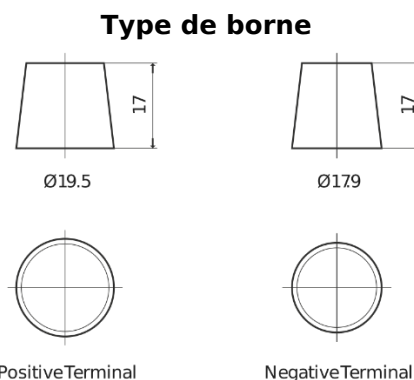

**Vision d'ensemble de la Batterie**

Batterie pour Camion, Autobus, Construction & Agriculture

**EndurancePRO EFB TX2253**

Reference	TX2253
Technology	EFB
EAN/GTIN	3661024056632
Tension	12 V
Capacité	225 Ah
CCA	1150 A
Longueur	518 mm
Largeur	274 mm
Hauteur	240 mm
Dimensions boitier	D06
Polarité	ETN 3
Type de borne	EN taper post
Fixation	B0
Poid (sujet à variation)	60.10 kg