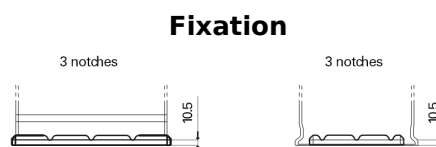

Batterie pour Camion, Autobus, Construction & Agriculture

StartPRO EG1806

| | |
|--------------------------|---------------|
| Reference | EG1806 |
| Technology | Flooded |
| EAN/GTIN | 3661024035507 |
| Tension | 12 V |
| Capacité | 180.0 Ah |
| CCA | 1000 A |
| Longueur | 510 mm |
| Largeur | 218 mm |
| Hauteur | 225 mm |
| Dimensions boîtier | D09 |
| Polarité | ETN 4 |
| Type de borne | EN taper post |
| Fixation | B3 |
| Poid (sujet à variation) | 43.00 kg |