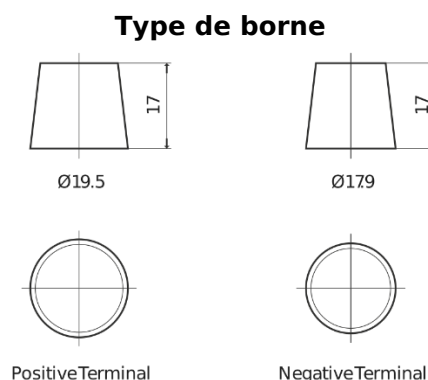

Batterie pour Camion, Autobus, Construction & Agriculture

StartPRO EG1806

| | |
|--------------------------|---------------|
| Reference | EG1806 |
| Technology | Flooded |
| EAN/GTIN | 3661024035507 |
| Tension | 12 V |
| Capacité | 180.0 Ah |
| CCA | 1000 A |
| Longueur | 510 mm |
| Largeur | 218 mm |
| Hauteur | 225 mm |
| Dimensions boîtier | D09 |
| Polarité | ETN 4 |
| Type de borne | EN taper post |
| Fixation | B3 |
| Poid (sujet à variation) | 43.00 kg |