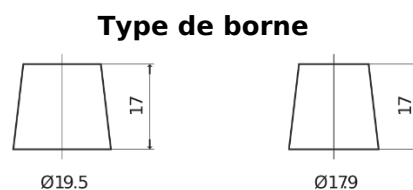

## EndurancePRO EFB FX2253

|                          |               |
|--------------------------|---------------|
| Reference                | FX2253        |
| Technology               | EFB           |
| EAN/GTIN                 | 3661024046480 |
| Tension                  | 12 V          |
| Capacité                 | 225 Ah        |
| CCA                      | 1150 A        |
| Longueur                 | 518 mm        |
| Largeur                  | 274 mm        |
| Hauteur                  | 240 mm        |
| Dimensions boitier       | D06           |
| Polarité                 | ETN 3         |
| Type de borne            | EN taper post |
| Fixation                 | B0            |
| Poid (sujet à variation) | 60.10 kg      |