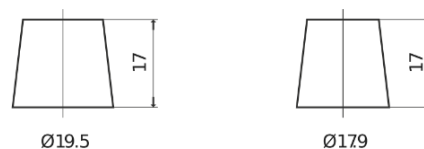

Vision d'ensemble de la Batterie

Batterie pour Camion, Autobus, Construction & Agriculture

StartPRO EG1803

Reference	EG1803
Technology	Flooded
EAN/GTIN	3661024035446
Tension	12 V
Capacité	180.0 Ah
CCA	1000 A
Longueur	513 mm
Largeur	223 mm
Hauteur	223 mm
Dimensions boitier	D05
Polarité	ETN 3
Type de borne	EN taper post
Fixation	B0
Poid (sujet à variation)	42.80 kg

Polarité

Type de borne

Positive Terminal

Negative Terminal

Fixation

La conception, les caractéristiques et les spécifications peuvent être modifiées sans préavis. Nous déclinons toute représentation ou garantie, expresse ou implicite, concernant les données ou les recommandations, et ne serons en aucun cas responsables de toute perte ou dommage prétendument survenu en conséquence. Certains produits peuvent ne pas être disponibles sur votre marché local.