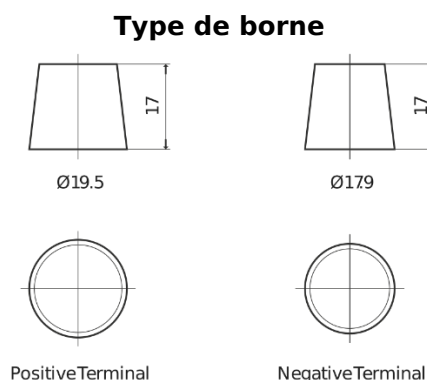

Vision d'ensemble de la Batterie

Batterie pour Camion, Autobus, Construction & Agriculture

StartPRO EG1803

Reference	EG1803
Technology	Flooded
EAN/GTIN	3661024035446
Tension	12 V
Capacité	180.0 Ah
CCA	1000 A
Longueur	513 mm
Largeur	223 mm
Hauteur	223 mm
Dimensions boitier	D05
Polarité	ETN 3
Type de borne	EN taper post
Fixation	B0
Poid (sujet à variation)	42.80 kg