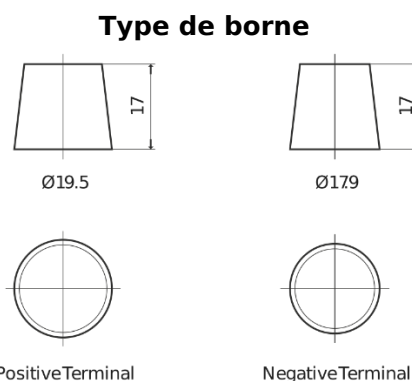

Vision d'ensemble de la Batterie

Batterie pour Camion, Autobus, Construction & Agriculture

EndurancePRO EFB EX2253

Reference	EX2253
Technology	EFB
EAN/GTIN	3661024036702
Tension	12 V
Capacité	225 Ah
CCA	1150 A
Longueur	518 mm
Largeur	274 mm
Hauteur	240 mm
Dimensions boîtier	D06
Polarité	ETN 3
Type de borne	EN taper post
Fixation	B0
Poid (sujet à variation)	60.10 kg