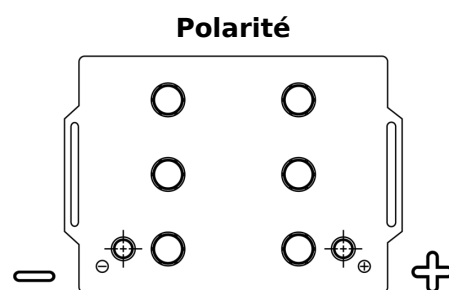

## StartPRO EG145A

Reference	EG145A
Technology	Flooded
EAN/GTIN	3661024035552
Tension	12 V
Capacité	145.0 Ah
CCA	1000 A
Longueur	360 mm
Largeur	253 mm
Hauteur	240 mm
Dimensions boitier	F21
Polarité	ETN 6
Type de borne	EN taper post
Fixation	B0
Poid (sujet à variation)	38.10 kg