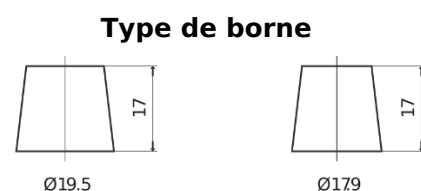

Batterie pour Camion, Autobus, Construction & Agriculture

StartPRO EG145A

Reference	EG145A
Technology	Flooded
EAN/GTIN	3661024035552
Tension	12 V
Capacité	145.0 Ah
CCA	1000 A
Longueur	360 mm
Largeur	253 mm
Hauteur	240 mm
Dimensions boîtier	F21
Polarité	ETN 6
Type de borne	EN taper post
Fixation	B0
Poid (sujet à variation)	38.10 kg