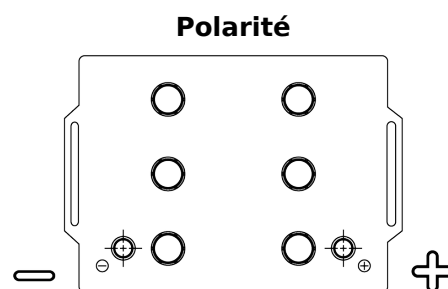

Batterie pour Camion, Autobus, Construction & Agriculture

StartPRO EG145A

Reference	EG145A
Technology	Flooded
EAN/GTIN	3661024035552
Tension	12 V
Capacité	145.0 Ah
CCA	1000 A
Longueur	360 mm
Largeur	253 mm
Hauteur	240 mm
Dimensions boîtier	F21
Polarité	ETN 6
Type de borne	EN taper post
Fixation	B0
Poid (sujet à variation)	38.10 kg