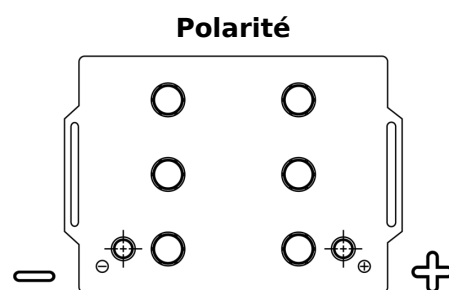

La conception, les caractéristiques et les spécifications peuvent être modifiées sans préavis. Nous déclinons toute représentation ou garantie, expresse ou implicite, concernant les données ou les recommandations, et ne serons en aucun cas responsables de toute perte ou dommage prétendument survenu en conséquence. Certains produits peuvent ne pas être disponibles sur votre marché local.