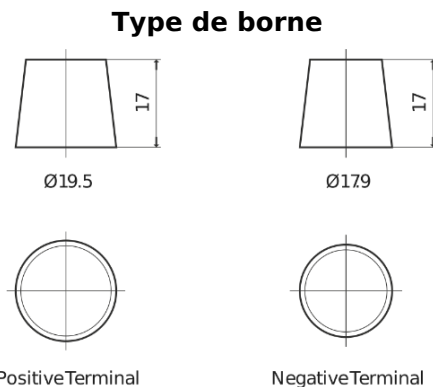

Batterie pour Camion, Autobus, Construction & Agriculture

StartPRO EG145A

Reference	EG145A
Technology	Flooded
EAN/GTIN	3661024035552
Tension	12 V
Capacité	145.0 Ah
CCA	1000 A
Longueur	360 mm
Largeur	253 mm
Hauteur	240 mm
Dimensions boitier	F21
Polarité	ETN 6
Type de borne	EN taper post
Fixation	B0
Poid (sujet à variation)	38.10 kg