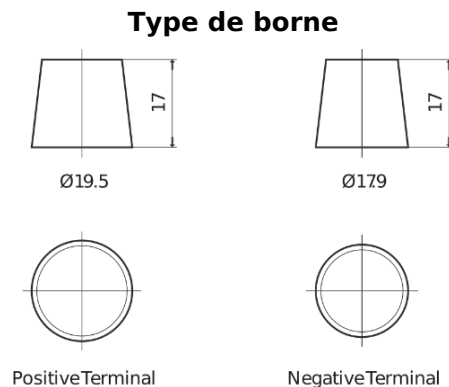

## StartPRO EG145A

Reference	EG145A
Technology	Flooded
EAN/GTIN	3661024035552
Tension	12 V
Capacité	145.0 Ah
CCA	1000 A
Longueur	360 mm
Largeur	253 mm
Hauteur	240 mm
Dimensions boitier	F21
Polarité	ETN 6
Type de borne	EN taper post
Fixation	B0
Poid (sujet à variation)	38.10 kg