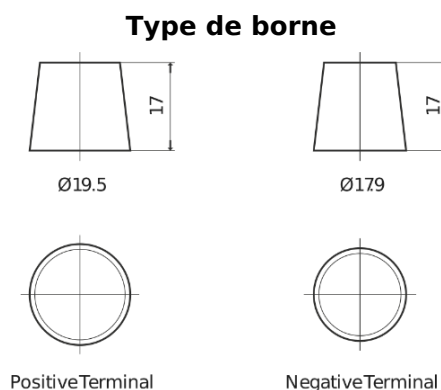

Vision d'ensemble de la Batterie

Batterie pour Camion, Autobus, Construction & Agriculture

StartPRO EG1406

Reference	EG1406
Technology	Flooded
EAN/GTIN	3661024035491
Tension	12 V
Capacité	140.0 Ah
CCA	800 A
Longueur	510 mm
Largeur	175 mm
Hauteur	225 mm
Dimensions boitier	D08
Polarité	ETN 4
Type de borne	EN taper post
Fixation	B3
Poid (sujet à variation)	33.50 kg