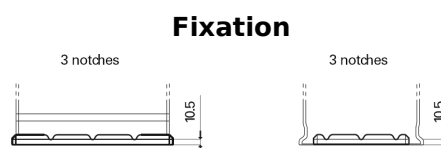

Vision d'ensemble de la Batterie

Batterie pour Camion, Autobus, Construction & Agriculture

StartPRO EG1406

Reference	EG1406
Technology	Flooded
EAN/GTIN	3661024035491
Tension	12 V
Capacité	140.0 Ah
CCA	800 A
Longueur	510 mm
Largeur	175 mm
Hauteur	225 mm
Dimensions boitier	D08
Polarité	ETN 4
Type de borne	EN taper post
Fixation	B3
Poid (sujet à variation)	33.50 kg