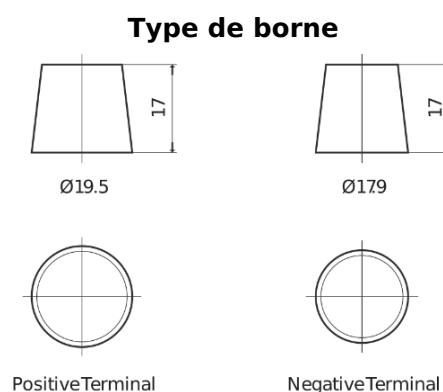

**Vision d'ensemble de la Batterie**

Batterie pour Camion, Autobus, Construction & Agriculture

**StartPRO EG1406**

Reference	EG1406
Technology	Flooded
EAN/GTIN	3661024035491
Tension	12 V
Capacité	140.0 Ah
CCA	800 A
Longueur	510 mm
Largeur	175 mm
Hauteur	225 mm
Dimensions boitier	D08
Polarité	ETN 4
Type de borne	EN taper post
Fixation	B3
Poid (sujet à variation)	33.50 kg