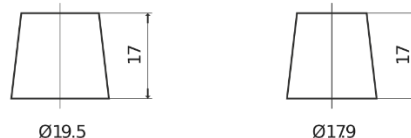

Batterie pour Camion, Autobus, Construction & Agriculture

StartPRO EG1406

Reference	EG1406
Technology	Flooded
EAN/GTIN	3661024035491
Tension	12 V
Capacité	140.0 Ah
CCA	800 A
Longueur	510 mm
Largeur	175 mm
Hauteur	225 mm
Dimensions boîtier	D08
Polarité	ETN 4
Type de borne	EN taper post
Fixation	B3
Poid (sujet à variation)	33.50 kg

Polarité

Type de borne

Positive Terminal

Negative Terminal

Fixation

La conception, les caractéristiques et les spécifications peuvent être modifiées sans préavis. Nous déclinons toute représentation ou garantie, expresse ou implicite, concernant les données ou les recommandations, et ne serons en aucun cas responsables de toute perte ou dommage prétendument survenu en conséquence. Certains produits peuvent ne pas être disponibles sur votre marché local.