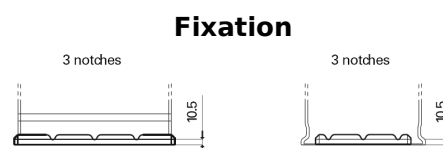

**Vision d'ensemble de la Batterie**

Batterie pour Camion, Autobus, Construction & Agriculture

**StartPRO EG1406**

Reference	EG1406
Technology	Flooded
EAN/GTIN	3661024035491
Tension	12 V
Capacité	140.0 Ah
CCA	800 A
Longueur	510 mm
Largeur	175 mm
Hauteur	225 mm
Dimensions boitier	D08
Polarité	ETN 4
Type de borne	EN taper post
Fixation	B3
Poid (sujet à variation)	33.50 kg