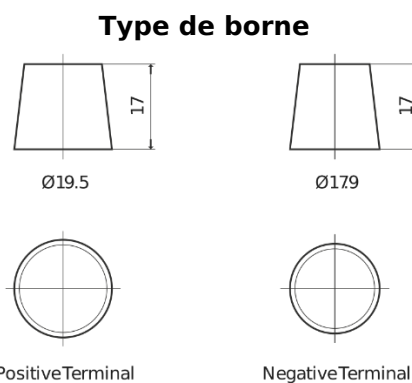

Vision d'ensemble de la Batterie

Batterie pour Marine & Loisirs

Equipment ET1600

Reference	ET1600
Technology	Flooded
EAN/GTIN	3661024035873
Tension	12 V
Capacité	230 Ah
Watt hour	1600 Wh
Longueur	518 mm
Largeur	274 mm
Hauteur	240 mm
Dimensions boîtier	D06
Polarité	ETN 3
Type de borne	EN taper post
Fixation	B0
Poid (sujet à variation)	64.80 kg