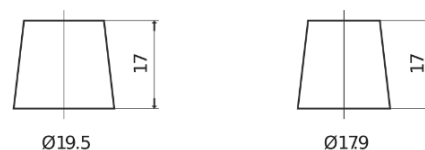

Type de borne