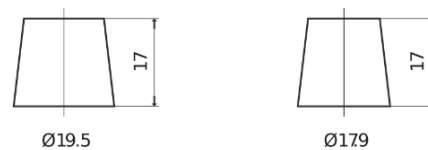

Vision d'ensemble de la Batterie

Batterie pour Camion, Autobus, Construction & Agriculture

StartPRO EG1402

Reference	EG1402
Technology	Flooded
EAN/GTIN	3661024035347
Tension	12 V
Capacité	140.0 Ah
CCA	900 A
Longueur	508 mm
Largeur	175 mm
Hauteur	205 mm
Dimensions boîtier	ATM
Polarité	ETN 0
Type de borne	EN taper post
Fixation	B1
Poid (sujet à variation)	33.80 kg

Polarité**Type de borne**

Positive Terminal

Negative Terminal

Fixation

3 notches

La conception, les caractéristiques et les spécifications peuvent être modifiées sans préavis. Nous déclinons toute représentation ou garantie, expresse ou implicite, concernant les données ou les recommandations, et ne serons en aucun cas responsables de toute perte ou dommage prétendument survenu en conséquence. Certains produits peuvent ne pas être disponibles sur votre marché local.