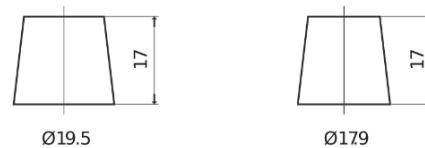

Type de borne