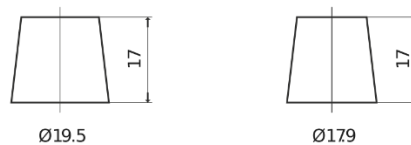

Batterie pour Camion, Autobus, Construction &amp; Agriculture

**StartPRO EG1402**

Reference	EG1402
Technology	Flooded
EAN/GTIN	3661024035347
Tension	12 V
Capacité	140.0 Ah
CCA	900 A
Longueur	508 mm
Largeur	175 mm
Hauteur	205 mm
Dimensions boîtier	ATM
Polarité	ETN 0
Type de borne	EN taper post
Fixation	B1
Poid (sujet à variation)	33.80 kg

**Polarité****Type de borne**

Positive Terminal

Negative Terminal

**Fixation**

La conception, les caractéristiques et les spécifications peuvent être modifiées sans préavis. Nous déclinons toute représentation ou garantie, expresse ou implicite, concernant les données ou les recommandations, et ne serons en aucun cas responsables de toute perte ou dommage prétendument survenu en conséquence. Certains produits peuvent ne pas être disponibles sur votre marché local.