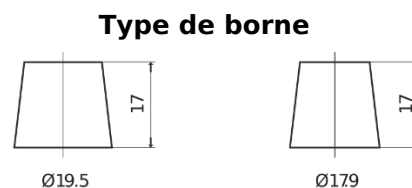

**Vision d'ensemble de la Batterie**

Batterie pour Camion, Autobus, Construction & Agriculture

**Endurance+PRO Gel TD2103**

Reference	TD2103
Technology	GEL
EAN/GTIN	3661024057103
Tension	12 V
Capacité	210 Ah
CCA	1030 A
Longueur	518 mm
Largeur	274 mm
Hauteur	240 mm
Dimensions boîtier	D06
Polarité	ETN 3
Type de borne	EN taper post
Fixation	B0
Poid (sujet à variation)	63.50 kg