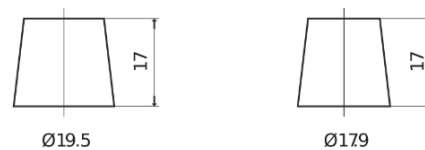

Vision d'ensemble de la Batterie

Batterie pour Camion, Autobus, Construction & Agriculture

StartPRO EG1402

Reference	EG1402
Technology	Flooded
EAN/GTIN	3661024035347
Tension	12 V
Capacité	140.0 Ah
CCA	900 A
Longueur	508 mm
Largeur	175 mm
Hauteur	205 mm
Dimensions boîtier	ATM
Polarité	ETN 0
Type de borne	EN taper post
Fixation	B1
Poid (sujet à variation)	33.80 kg

Polarité**Type de borne**

Positive Terminal

Negative Terminal

Fixation

La conception, les caractéristiques et les spécifications peuvent être modifiées sans préavis. Nous déclinons toute représentation ou garantie, expresse ou implicite, concernant les données ou les recommandations, et ne serons en aucun cas responsables de toute perte ou dommage prétendument survenu en conséquence. Certains produits peuvent ne pas être disponibles sur votre marché local.