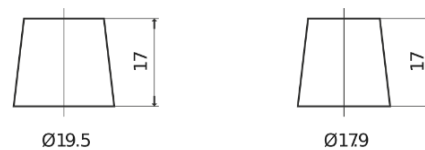

Vision d'ensemble de la Batterie

Batterie pour Camion, Autobus, Construction & Agriculture

StartPRO EG1355

Reference	EG1355
Technology	Flooded
EAN/GTIN	3661024035521
Tension	12 V
Capacité	135.0 Ah
CCA	1000 A
Longueur	514 mm
Largeur	175 mm
Hauteur	210 mm
Dimensions boîtier	DB8
Polarité	ETN 3
Type de borne	EN taper post
Fixation	B3
Poid (sujet à variation)	36.00 kg

Polarité

Type de borne

Positive Terminal

Negative Terminal

Fixation

La conception, les caractéristiques et les spécifications peuvent être modifiées sans préavis. Nous déclinons toute représentation ou garantie, expresse ou implicite, concernant les données ou les recommandations, et ne serons en aucun cas responsables de toute perte ou dommage prétendument survenu en conséquence. Certains produits peuvent ne pas être disponibles sur votre marché local.