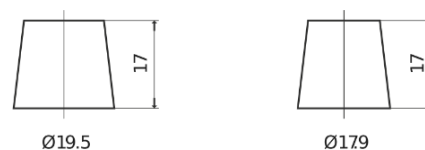

Vision d'ensemble de la Batterie

Batterie pour Camion, Autobus, Construction & Agriculture

StartPRO EG1355

Reference	EG1355
Technology	Flooded
EAN/GTIN	3661024035521
Tension	12 V
Capacité	135.0 Ah
CCA	1000 A
Longueur	514 mm
Largeur	175 mm
Hauteur	210 mm
Dimensions boitier	DB8
Polarité	ETN 3
Type de borne	EN taper post
Fixation	B3
Poid (sujet à variation)	36.00 kg

Polarité

Type de borne

Positive Terminal

Negative Terminal

Fixation

La conception, les caractéristiques et les spécifications peuvent être modifiées sans préavis. Nous déclinons toute représentation ou garantie, expresse ou implicite, concernant les données ou les recommandations, et ne serons en aucun cas responsables de toute perte ou dommage prétendument survenu en conséquence. Certains produits peuvent ne pas être disponibles sur votre marché local.