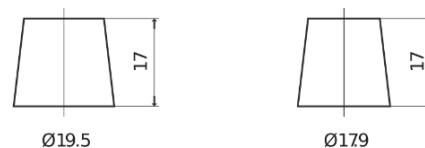

Vision d'ensemble de la Batterie

Batterie pour Camion, Autobus, Construction & Agriculture

StartPRO EG1355

Reference	EG1355
Technology	Flooded
EAN/GTIN	3661024035521
Tension	12 V
Capacité	135.0 Ah
CCA	1000 A
Longueur	514 mm
Largeur	175 mm
Hauteur	210 mm
Dimensions boîtier	DB8
Polarité	ETN 3
Type de borne	EN taper post
Fixation	B3
Poid (sujet à variation)	36.00 kg

Polarité

Type de borne

Positive Terminal

Negative Terminal

Fixation

La conception, les caractéristiques et les spécifications peuvent être modifiées sans préavis. Nous déclinons toute représentation ou garantie, expresse ou implicite, concernant les données ou les recommandations, et ne serons en aucun cas responsables de toute perte ou dommage prétendument survenu en conséquence. Certains produits peuvent ne pas être disponibles sur votre marché local.