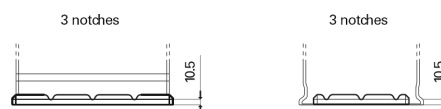

Vision d'ensemble de la Batterie

Batterie pour Camion, Autobus, Construction & Agriculture

StartPRO EG1355

Reference	EG1355
Technology	Flooded
EAN/GTIN	3661024035521
Tension	12 V
Capacité	135.0 Ah
CCA	1000 A
Longueur	514 mm
Largeur	175 mm
Hauteur	210 mm
Dimensions boîtier	DB8
Polarité	ETN 3
Type de borne	EN taper post
Fixation	B3
Poid (sujet à variation)	36.00 kg

Polarité

Type de borne

Positive Terminal

Negative Terminal

Fixation

La conception, les caractéristiques et les spécifications peuvent être modifiées sans préavis. Nous déclinons toute représentation ou garantie, expresse ou implicite, concernant les données ou les recommandations, et ne serons en aucun cas responsables de toute perte ou dommage prétendument survenu en conséquence. Certains produits peuvent ne pas être disponibles sur votre marché local.