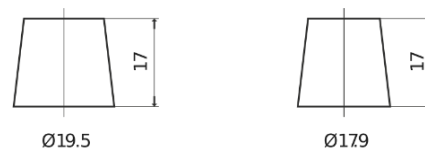

**Vision d'ensemble de la Batterie**

Batterie pour Camion, Autobus, Construction & Agriculture

**StartPRO EG1353**

Reference	EG1353
Technology	Flooded
EAN/GTIN	3661024035545
Tension	12 V
Capacité	135.0 Ah
CCA	1000 A
Longueur	514 mm
Largeur	218 mm
Hauteur	210 mm
Dimensions boitier	DB9
Polarité	ETN 3
Type de borne	EN taper post
Fixation	B0
Poid (sujet à variation)	39.80 kg

**Polarité**

**Type de borne**

Positive Terminal

Negative Terminal

**Fixation**

La conception, les caractéristiques et les spécifications peuvent être modifiées sans préavis. Nous déclinons toute représentation ou garantie, expresse ou implicite, concernant les données ou les recommandations, et ne serons en aucun cas responsables de toute perte ou dommage prétendument survenu en conséquence. Certains produits peuvent ne pas être disponibles sur votre marché local.