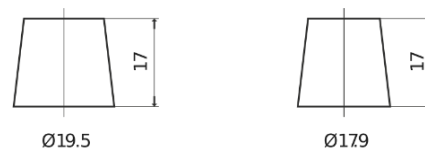

**Vision d'ensemble de la Batterie**

Batterie pour Camion, Autobus, Construction & Agriculture

**StartPRO EG1353**

|                          |               |
|--------------------------|---------------|
| Reference                | EG1353        |
| Technology               | Flooded       |
| EAN/GTIN                 | 3661024035545 |
| Tension                  | 12 V          |
| Capacité                 | 135.0 Ah      |
| CCA                      | 1000 A        |
| Longueur                 | 514 mm        |
| Largeur                  | 218 mm        |
| Hauteur                  | 210 mm        |
| Dimensions boitier       | DB9           |
| Polarité                 | ETN 3         |
| Type de borne            | EN taper post |
| Fixation                 | B0            |
| Poid (sujet à variation) | 39.80 kg      |

**Polarité**

**Type de borne**

Positive Terminal

Negative Terminal

**Fixation**

La conception, les caractéristiques et les spécifications peuvent être modifiées sans préavis. Nous déclinons toute représentation ou garantie, expresse ou implicite, concernant les données ou les recommandations, et ne serons en aucun cas responsables de toute perte ou dommage prétendument survenu en conséquence. Certains produits peuvent ne pas être disponibles sur votre marché local.