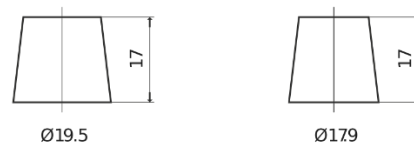

Batterie pour Camion, Autobus, Construction & Agriculture

StartPRO EG1353

Reference	EG1353
Technology	Flooded
EAN/GTIN	3661024035545
Tension	12 V
Capacité	135.0 Ah
CCA	1000 A
Longueur	514 mm
Largeur	218 mm
Hauteur	210 mm
Dimensions boîtier	DB9
Polarité	ETN 3
Type de borne	EN taper post
Fixation	B0
Poid (sujet à variation)	39.80 kg

Polarité**Type de borne**

Positive Terminal

Negative Terminal

Fixation

La conception, les caractéristiques et les spécifications peuvent être modifiées sans préavis. Nous déclinons toute représentation ou garantie, expresse ou implicite, concernant les données ou les recommandations, et ne serons en aucun cas responsables de toute perte ou dommage prétendument survenu en conséquence. Certains produits peuvent ne pas être disponibles sur votre marché local.