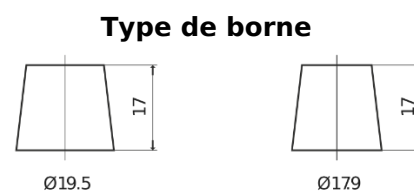

Vision d'ensemble de la Batterie

Batterie pour Camion, Autobus, Construction & Agriculture

Endurance+PRO Gel ED2103

Reference	ED2103
Technology	GEL
EAN/GTIN	3661024037341
Tension	12 V
Capacité	210 Ah
CCA	1030 A
Longueur	518 mm
Largeur	274 mm
Hauteur	240 mm
Dimensions boîtier	D06
Polarité	ETN 3
Type de borne	EN taper post
Fixation	B0
Poid (sujet à variation)	63.50 kg