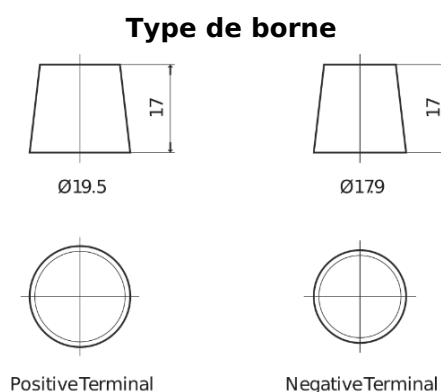

**Vision d'ensemble de la Batterie**

Batterie pour Camion, Autobus, Construction & Agriculture

**StartPRO EG1206**

Reference	EG1206
Technology	Flooded
EAN/GTIN	3661024037013
Tension	12 V
Capacité	120.0 Ah
CCA	680 A
Longueur	510 mm
Largeur	175 mm
Hauteur	225 mm
Dimensions boitier	D08
Polarité	ETN 4
Type de borne	EN taper post
Fixation	B3
Poid (sujet à variation)	31.80 kg