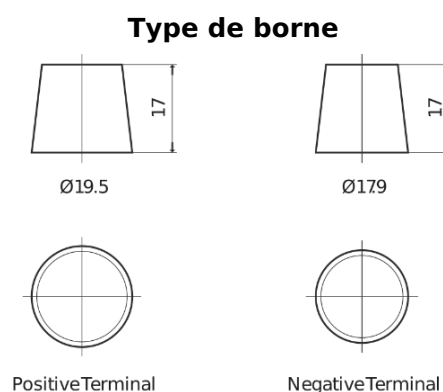

**Vision d'ensemble de la Batterie**

Batterie pour Camion, Autobus, Construction & Agriculture

**StartPRO EG1206**

Reference	EG1206
Technology	Flooded
EAN/GTIN	3661024037013
Tension	12 V
Capacité	120.0 Ah
CCA	680 A
Longueur	510 mm
Largeur	175 mm
Hauteur	225 mm
Dimensions boitier	D08
Polarité	ETN 4
Type de borne	EN taper post
Fixation	B3
Poid (sujet à variation)	31.80 kg