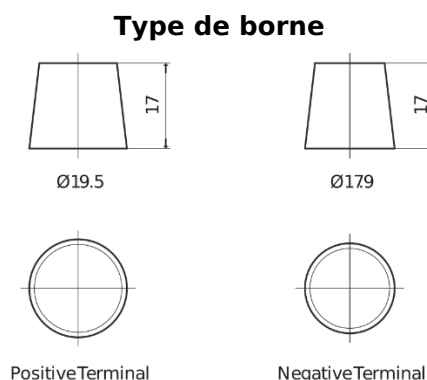

Vision d'ensemble de la Batterie

Batterie pour Camion, Autobus, Construction & Agriculture

StartPRO EG1206

Reference	EG1206
Technology	Flooded
EAN/GTIN	3661024037013
Tension	12 V
Capacité	120.0 Ah
CCA	680 A
Longueur	510 mm
Largeur	175 mm
Hauteur	225 mm
Dimensions boîtier	D08
Polarité	ETN 4
Type de borne	EN taper post
Fixation	B3
Poid (sujet à variation)	31.80 kg