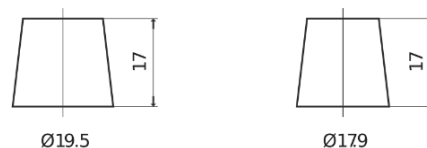

Type de borne