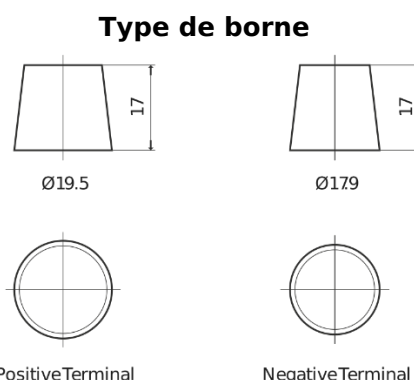

Vision d'ensemble de la Batterie

Batterie pour Marine & Loisirs

Equipment GEL ES2400

Reference	ES2400
Technology	GEL
EAN/GTIN	3661024035750
Tension	12 V
Capacité	210 Ah
Watt hour	2400 Wh
Longueur	518 mm
Largeur	274 mm
Hauteur	240 mm
Dimensions boitier	D06
Polarité	ETN 3
Type de borne	EN taper post
Fixation	B0
Poid (sujet à variation)	63.50 kg