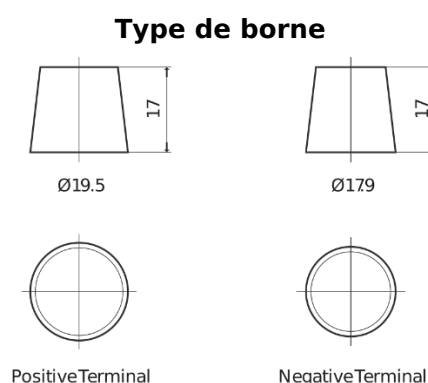

Batterie pour Camion, Autobus, Construction &amp; Agriculture

**StartPRO EG1203**

Reference	EG1203
Technology	Flooded
EAN/GTIN	3661024036993
Tension	12 V
Capacité	120.0 Ah
CCA	680 A
Longueur	513 mm
Largeur	189 mm
Hauteur	223 mm
Dimensions boîtier	D04
Polarité	ETN 3
Type de borne	EN taper post
Fixation	B0
Poid (sujet à variation)	32.50 kg