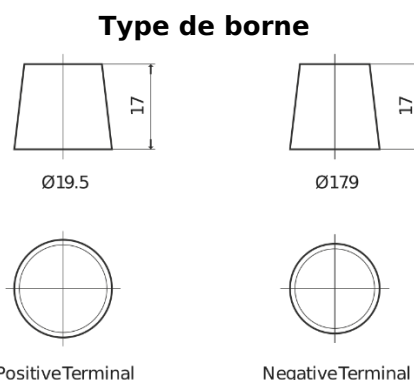

Vision d'ensemble de la Batterie

Batterie pour Camion, Autobus, Construction & Agriculture

Endurance+PRO Gel TD2103T

Reference	TD2103T
Technology	GEL
EAN/GTIN	3661024057462
Tension	12 V
Capacité	210 Ah
CCA	800 A
Longueur	518 mm
Largeur	274 mm
Hauteur	240 mm
Dimensions boitier	D06
Polarité	ETN 3
Type de borne	EN taper post
Fixation	B0
Poid (sujet à variation)	66.00 kg