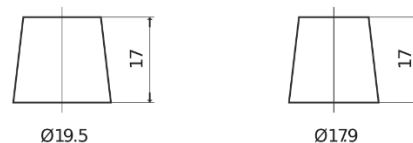

Type de borne