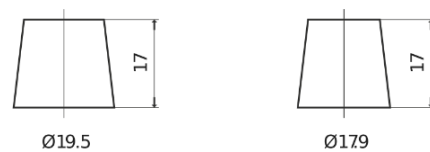

Type de borne