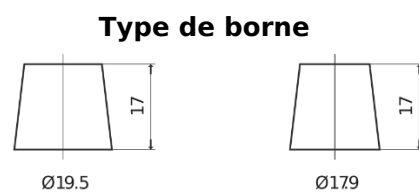

Batterie pour Camion, Autobus, Construction & Agriculture

StartPRO EG1101

Reference	EG1101
Technology	Flooded
EAN/GTIN	3661024035385
Tension	12 V
Capacité	110.0 Ah
CCA	750 A
Longueur	349 mm
Largeur	175 mm
Hauteur	235 mm
Dimensions boîtier	D02
Polarité	ETN 1
Type de borne	EN taper post
Fixation	B0
Poid (sujet à variation)	25.40 kg