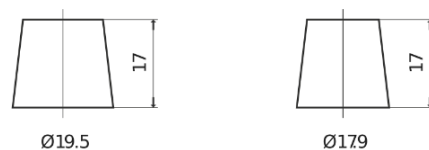

Batterie pour Camion, Autobus, Construction & Agriculture

StartPRO EG1101

Reference	EG1101
Technology	Flooded
EAN/GTIN	3661024035385
Tension	12 V
Capacité	110.0 Ah
CCA	750 A
Longueur	349 mm
Largeur	175 mm
Hauteur	235 mm
Dimensions boîtier	D02
Polarité	ETN 1
Type de borne	EN taper post
Fixation	B0
Poid (sujet à variation)	25.40 kg

Polarité**Type de borne**

Positive Terminal

Negative Terminal

Fixation

La conception, les caractéristiques et les spécifications peuvent être modifiées sans préavis. Nous déclinons toute représentation ou garantie, expresse ou implicite, concernant les données ou les recommandations, et ne serons en aucun cas responsables de toute perte ou dommage prétendument survenu en conséquence. Certains produits peuvent ne pas être disponibles sur votre marché local.