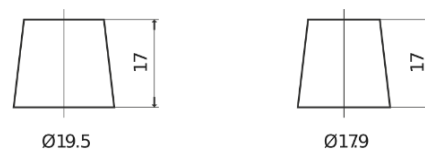

**Vision d'ensemble de la Batterie**

Batterie pour Camion, Autobus, Construction & Agriculture

**PowerPRO EF2353**

Reference	EF2353
Technology	Flooded
EAN/GTIN	3661024035323
Tension	12 V
Capacité	235.0 Ah
CCA	1300 A
Longueur	518 mm
Largeur	274 mm
Hauteur	240 mm
Dimensions boitier	D06
Polarité	ETN 3
Type de borne	EN taper post
Fixation	B0
Poid (sujet à variation)	56.30 kg

**Polarité**

**Type de borne**

Positive Terminal

Negative Terminal

**Fixation**

La conception, les caractéristiques et les spécifications peuvent être modifiées sans préavis. Nous déclinons toute représentation ou garantie, expresse ou implicite, concernant les données ou les recommandations, et ne serons en aucun cas responsables de toute perte ou dommage prétendument survenu en conséquence. Certains produits peuvent ne pas être disponibles sur votre marché local.