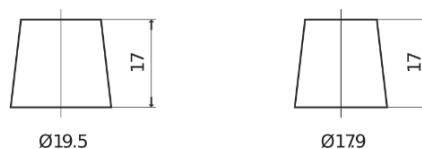

**Vision d'ensemble de la Batterie**

Batterie pour Camion, Autobus, Construction & Agriculture

**PowerPRO EF2353**

Reference	EF2353
Technology	Flooded
EAN/GTIN	3661024035323
Tension	12 V
Capacité	235.0 Ah
CCA	1300 A
Longueur	518 mm
Largeur	274 mm
Hauteur	240 mm
Dimensions boitier	D06
Polarité	ETN 3
Type de borne	EN taper post
Fixation	B0
Poid (sujet à variation)	56.30 kg

**Polarité**

**Type de borne**

Positive Terminal

Negative Terminal

**Fixation**

La conception, les caractéristiques et les spécifications peuvent être modifiées sans préavis. Nous déclinons toute représentation ou garantie, expresse ou implicite, concernant les données ou les recommandations, et ne serons en aucun cas responsables de toute perte ou dommage prétendument survenu en conséquence. Certains produits peuvent ne pas être disponibles sur votre marché local.