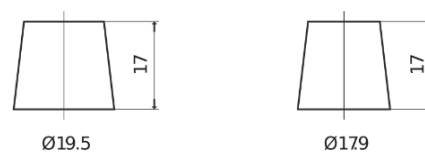

Batterie pour Camion, Autobus, Construction & Agriculture

PowerPRO EF1251

Reference	EF1251
Technology	Flooded
EAN/GTIN	3661024037952
Tension	12 V
Capacité	125.0 Ah
CCA	850 A
Longueur	349 mm
Largeur	175 mm
Hauteur	285 mm
Dimensions boîtier	D03
Polarité	ETN 1
Type de borne	EN taper post
Fixation	B0
Poid (sujet à variation)	31.00 kg

Polarité

Type de borne

Positive Terminal

Negative Terminal

Fixation

La conception, les caractéristiques et les spécifications peuvent être modifiées sans préavis. Nous déclinons toute représentation ou garantie, expresse ou implicite, concernant les données ou les recommandations, et ne serons en aucun cas responsables de toute perte ou dommage prétendument survenu en conséquence. Certains produits peuvent ne pas être disponibles sur votre marché local.