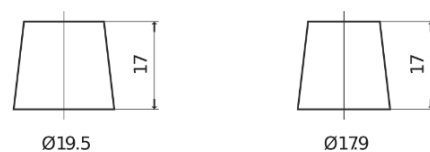

Type de borne