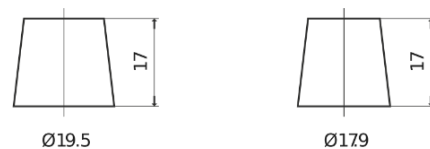

Batterie pour Camion, Autobus, Construction & Agriculture

PowerPRO EF1251

Reference	EF1251
Technology	Flooded
EAN/GTIN	3661024037952
Tension	12 V
Capacité	125.0 Ah
CCA	850 A
Longueur	349 mm
Largeur	175 mm
Hauteur	285 mm
Dimensions boitier	D03
Polarité	ETN 1
Type de borne	EN taper post
Fixation	B0
Poid (sujet à variation)	31.00 kg

Polarité

Type de borne

Positive Terminal

Negative Terminal

Fixation

La conception, les caractéristiques et les spécifications peuvent être modifiées sans préavis. Nous déclinons toute représentation ou garantie, expresse ou implicite, concernant les données ou les recommandations, et ne serons en aucun cas responsables de toute perte ou dommage prétendument survenu en conséquence. Certains produits peuvent ne pas être disponibles sur votre marché local.