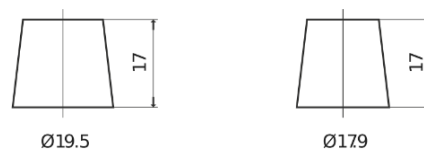

Batterie pour Camion, Autobus, Construction & Agriculture

StrongPRO EFB+ EE2353

Reference	EE2353
Technology	EFB
EAN/GTIN	3661024036870
Tension	12 V
Capacité	235.0 Ah
CCA	1200 A
Longueur	518 mm
Largeur	274 mm
Hauteur	240 mm
Dimensions boîtier	D06
Polarité	ETN 3
Type de borne	EN taper post
Fixation	B0
Poid (sujet à variation)	58.20 kg

Polarité

Type de borne

Positive Terminal

Negative Terminal

Fixation

La conception, les caractéristiques et les spécifications peuvent être modifiées sans préavis. Nous déclinons toute représentation ou garantie, expresse ou implicite, concernant les données ou les recommandations, et ne serons en aucun cas responsables de toute perte ou dommage prétendument survenu en conséquence. Certains produits peuvent ne pas être disponibles sur votre marché local.