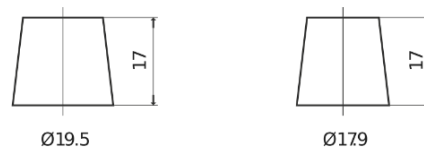

Batterie pour Camion, Autobus, Construction & Agriculture

StrongPRO EFB+ EE2353

Reference	EE2353
Technology	EFB
EAN/GTIN	3661024036870
Tension	12 V
Capacité	235.0 Ah
CCA	1200 A
Longueur	518 mm
Largeur	274 mm
Hauteur	240 mm
Dimensions boîtier	D06
Polarité	ETN 3
Type de borne	EN taper post
Fixation	B0
Poid (sujet à variation)	58.20 kg

Polarité

Type de borne

Positive Terminal

Negative Terminal

Fixation

La conception, les caractéristiques et les spécifications peuvent être modifiées sans préavis. Nous déclinons toute représentation ou garantie, expresse ou implicite, concernant les données ou les recommandations, et ne serons en aucun cas responsables de toute perte ou dommage prétendument survenu en conséquence. Certains produits peuvent ne pas être disponibles sur votre marché local.