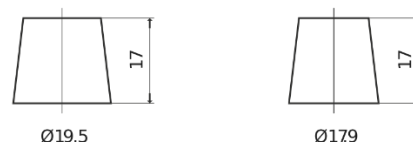

Batterie pour Camion, Autobus, Construction & Agriculture

StrongPRO EFB+ EE2353

Reference	EE2353
Technology	EFB
EAN/GTIN	3661024036870
Tension	12 V
Capacité	235.0 Ah
CCA	1200 A
Longueur	518 mm
Largeur	274 mm
Hauteur	240 mm
Dimensions boitier	D06
Polarité	ETN 3
Type de borne	EN taper post
Fixation	B0
Poid (sujet à variation)	58.20 kg

Polarité

Type de borne

Positive Terminal

Negative Terminal

Fixation

La conception, les caractéristiques et les spécifications peuvent être modifiées sans préavis. Nous déclinons toute représentation ou garantie, expresse ou implicite, concernant les données ou les recommandations, et ne serons en aucun cas responsables de toute perte ou dommage prétendument survenu en conséquence. Certains produits peuvent ne pas être disponibles sur votre marché local.