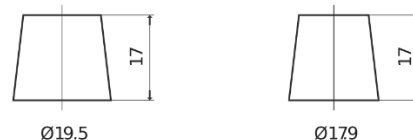

Vision d'ensemble de la Batterie

Batterie pour Camion, Autobus, Construction & Agriculture

PowerPRO EF1853

Reference	EF1853
Technology	Flooded
EAN/GTIN	3661024035316
Tension	12 V
Capacité	185 Ah
CCA	1150 A
Longueur	513 mm
Largeur	223 mm
Hauteur	223 mm
Dimensions boîtier	D05
Polarité	ETN 3
Type de borne	EN taper post
Fixation	B0
Poid (sujet à variation)	43.90 kg

Polarité

Type de borne

Positive Terminal

Negative Terminal

Fixation

La conception, les caractéristiques et les spécifications peuvent être modifiées sans préavis. Nous déclinons toute représentation ou garantie, expresse ou implicite, concernant les données ou les recommandations, et ne serons en aucun cas responsables de toute perte ou dommage prétendument survenu en conséquence. Certains produits peuvent ne pas être disponibles sur votre marché local.