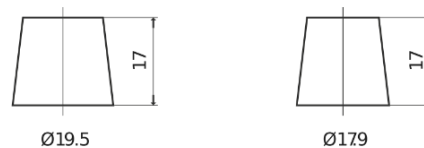

**Vision d'ensemble de la Batterie**

Batterie pour Camion, Autobus, Construction & Agriculture

**StrongPRO EFB+ EE1403**

Reference	EE1403
Technology	EFB
EAN/GTIN	3661024035248
Tension	12 V
Capacité	140.0 Ah
CCA	800 A
Longueur	513 mm
Largeur	189 mm
Hauteur	223 mm
Dimensions boitier	D04
Polarité	ETN 3
Type de borne	EN taper post
Fixation	B0
Poid (sujet à variation)	38.20 kg

**Polarité**

**Type de borne**

Positive Terminal

Negative Terminal

**Fixation**

La conception, les caractéristiques et les spécifications peuvent être modifiées sans préavis. Nous déclinons toute représentation ou garantie, expresse ou implicite, concernant les données ou les recommandations, et ne serons en aucun cas responsables de toute perte ou dommage prétendument survenu en conséquence. Certains produits peuvent ne pas être disponibles sur votre marché local.