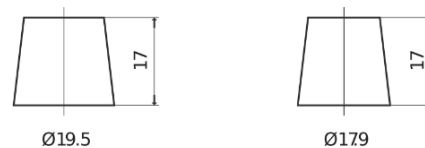

**Vision d'ensemble de la Batterie**

Batterie pour Camion, Autobus, Construction & Agriculture

**StrongPRO EFB+ EE1403**

Reference	EE1403
Technology	EFB
EAN/GTIN	3661024035248
Tension	12 V
Capacité	140.0 Ah
CCA	800 A
Longueur	513 mm
Largeur	189 mm
Hauteur	223 mm
Dimensions boitier	D04
Polarité	ETN 3
Type de borne	EN taper post
Fixation	B0
Poid (sujet à variation)	38.20 kg

**Polarité**

**Type de borne**

Positive Terminal

Negative Terminal

**Fixation**

La conception, les caractéristiques et les spécifications peuvent être modifiées sans préavis. Nous déclinons toute représentation ou garantie, expresse ou implicite, concernant les données ou les recommandations, et ne serons en aucun cas responsables de toute perte ou dommage prétendument survenu en conséquence. Certains produits peuvent ne pas être disponibles sur votre marché local.