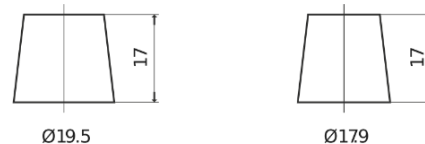

Vision d'ensemble de la Batterie

Batterie pour Camion, Autobus, Construction & Agriculture

Endurance+PRO Gel ED851T

Reference	ED851T
Technology	GEL
EAN/GTIN	3661024037884
Tension	12 V
Capacité	85.0 Ah
CCA	350 A
Longueur	349 mm
Largeur	175 mm
Hauteur	235 mm
Dimensions boitier	D02
Polarité	ETN 1
Type de borne	EN taper post
Fixation	B0
Poid (sujet à variation)	29.50 kg

Polarité

Type de borne

Positive Terminal

Negative Terminal

Fixation

La conception, les caractéristiques et les spécifications peuvent être modifiées sans préavis. Nous déclinons toute représentation ou garantie, expresse ou implicite, concernant les données ou les recommandations, et ne serons en aucun cas responsables de toute perte ou dommage prétendument survenu en conséquence. Certains produits peuvent ne pas être disponibles sur votre marché local.