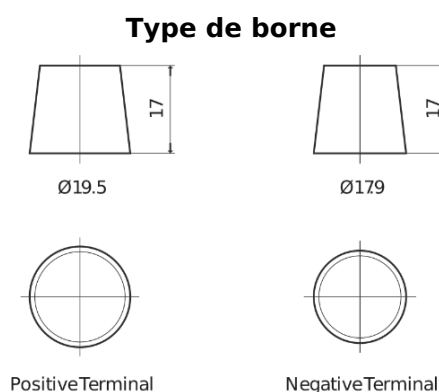

Batterie pour Camion, Autobus, Construction & Agriculture

Endurance+PRO Gel ED2103T

Reference	ED2103T
Technology	GEL
EAN/GTIN	3661024037624
Tension	12 V
Capacité	210.0 Ah
CCA	800 A
Longueur	518 mm
Largeur	274 mm
Hauteur	240 mm
Dimensions boitier	D06
Polarité	ETN 3
Type de borne	EN taper post
Fixation	B0
Poid (sujet à variation)	66.00 kg