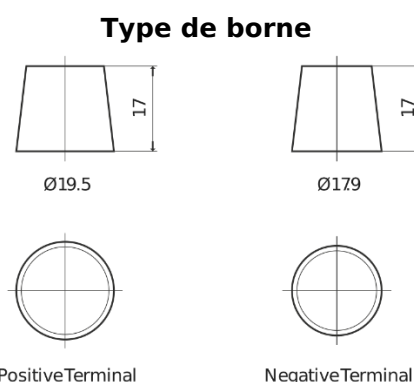

Batterie pour Camion, Autobus, Construction &amp; Agriculture

**Endurance+PRO Gel ED2103T**

Reference	ED2103T
Technology	GEL
EAN/GTIN	3661024037624
Tension	12 V
Capacité	210.0 Ah
CCA	800 A
Longueur	518 mm
Largeur	274 mm
Hauteur	240 mm
Dimensions boîtier	D06
Polarité	ETN 3
Type de borne	EN taper post
Fixation	B0
Poid (sujet à variation)	66.00 kg