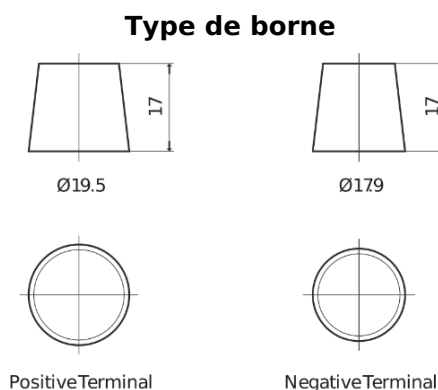

Batterie pour Camion, Autobus, Construction & Agriculture

Endurance+PRO Gel ED2103T

Reference	ED2103T
Technology	GEL
EAN/GTIN	3661024037624
Tension	12 V
Capacité	210.0 Ah
CCA	800 A
Longueur	518 mm
Largeur	274 mm
Hauteur	240 mm
Dimensions boitier	D06
Polarité	ETN 3
Type de borne	EN taper post
Fixation	B0
Poid (sujet à variation)	66.00 kg