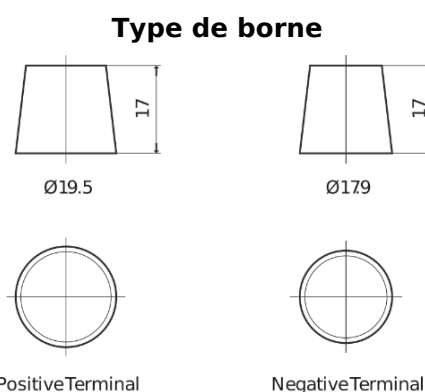

## Endurance+PRO Gel ED2103

Reference	ED2103
Technology	GEL
EAN/GTIN	3661024037341
Tension	12 V
Capacité	210.0 Ah
CCA	1030 A
Longueur	518 mm
Largeur	274 mm
Hauteur	240 mm
Dimensions boitier	D06
Polarité	ETN 3
Type de borne	EN taper post
Fixation	B0
Poid (sujet à variation)	63.50 kg