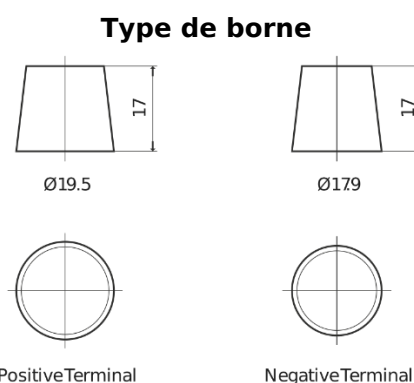

Batterie pour Camion, Autobus, Construction &amp; Agriculture

**Endurance+PRO Gel ED2103**

Reference	ED2103
Technology	GEL
EAN/GTIN	3661024037341
Tension	12 V
Capacité	210.0 Ah
CCA	1030 A
Longueur	518 mm
Largeur	274 mm
Hauteur	240 mm
Dimensions boitier	D06
Polarité	ETN 3
Type de borne	EN taper post
Fixation	B0
Poid (sujet à variation)	63.50 kg