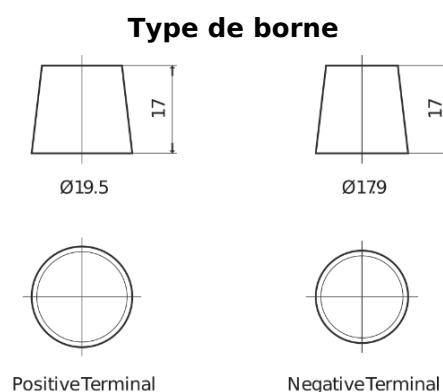

**Vision d'ensemble de la Batterie**

Batterie pour Camion, Autobus, Construction & Agriculture

**Endurance+PRO Gel ED2103**

Reference	ED2103
Technology	GEL
EAN/GTIN	3661024037341
Tension	12 V
Capacité	210.0 Ah
CCA	1030 A
Longueur	518 mm
Largeur	274 mm
Hauteur	240 mm
Dimensions boitier	D06
Polarité	ETN 3
Type de borne	EN taper post
Fixation	B0
Poid (sujet à variation)	63.50 kg