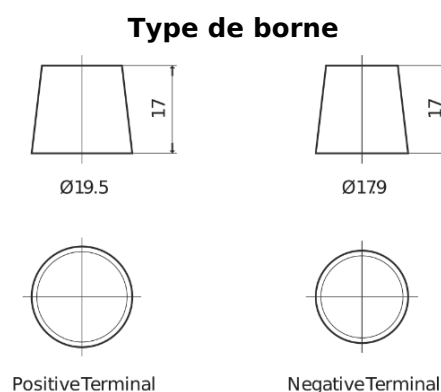

Batterie pour Camion, Autobus, Construction & Agriculture

Endurance+PRO Gel ED2103

Reference	ED2103
Technology	GEL
EAN/GTIN	3661024037341
Tension	12 V
Capacité	210.0 Ah
CCA	1030 A
Longueur	518 mm
Largeur	274 mm
Hauteur	240 mm
Dimensions boitier	D06
Polarité	ETN 3
Type de borne	EN taper post
Fixation	B0
Poid (sujet à variation)	63.50 kg