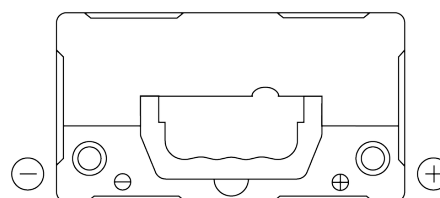

Vision d'ensemble de la Batterie

Batterie pour votre voiture

Technica TB454

Reference	TB454
Technology	Flooded
EAN/GTIN	3661024054379
Tension	12 V
Capacité	45 Ah
CCA	330 A
Longueur	237 mm
Largeur	127 mm
Hauteur	227 mm
Dimensions boitier	B24
Polarité	ETN 0
Type de borne	EN taper post
Fixation	B0
Poid (sujet à variation)	11.40 kg

Polarité

Type de borne

Positive Terminal

Negative Terminal

Fixation

La conception, les caractéristiques et les spécifications peuvent être modifiées sans préavis. Nous déclinons toute représentation ou garantie, expresse ou implicite, concernant les données ou les recommandations, et ne serons en aucun cas responsables de toute perte ou dommage prétendument survenu en conséquence. Certains produits peuvent ne pas être disponibles sur votre marché local.