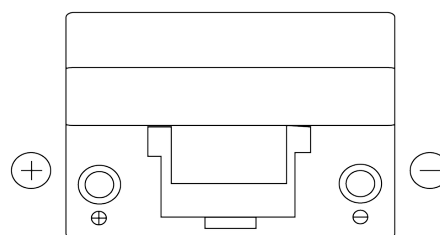

Batterie pour votre voiture

**Classic EC905**

Reference	EC905
Technology	Flooded
EAN/GTIN	3661024034760
Tension	12 V
Capacité	90.0 Ah
CCA	680 A
Longueur	306 mm
Largeur	173 mm
Hauteur	222 mm
Dimensions boitier	D31
Polarité	ETN 1
Type de borne	EN taper post
Fixation	Korean B1
Poid (sujet à variation)	19.90 kg

**Polarité****Type de borne**

Positive Terminal

Negative Terminal

**Fixation**

La conception, les caractéristiques et les spécifications peuvent être modifiées sans préavis. Nous déclinons toute représentation ou garantie, expresse ou implicite, concernant les données ou les recommandations, et ne serons en aucun cas responsables de toute perte ou dommage prétendument survenu en conséquence. Certains produits peuvent ne pas être disponibles sur votre marché local.