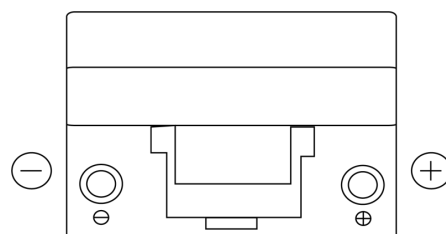

### Classic EC904

Reference	EC904
Technology	Flooded
EAN/GTIN	3661024034753
Tension	12 V
Capacité	90.0 Ah
CCA	680 A
Longueur	306 mm
Largeur	173 mm
Hauteur	222 mm
Dimensions boitier	D31
Polarité	ETN 0
Type de borne	EN taper post
Fixation	Korean B1
Poid (sujet à variation)	19.90 kg

#### Type de borne

Positive Terminal

Negative Terminal