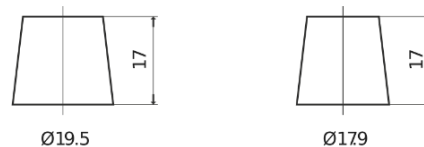

Vision d'ensemble de la Batterie

Batterie pour votre voiture

Classic EC904

Reference	EC904
Technology	Flooded
EAN/GTIN	3661024034753
Tension	12 V
Capacité	90.0 Ah
CCA	680 A
Longueur	306 mm
Largeur	173 mm
Hauteur	222 mm
Dimensions boitier	D31
Polarité	ETN 0
Type de borne	EN taper post
Fixation	Korean B1
Poid (sujet à variation)	19.90 kg

Polarité

Type de borne

Positive Terminal

Negative Terminal

Fixation

La conception, les caractéristiques et les spécifications peuvent être modifiées sans préavis. Nous déclinons toute représentation ou garantie, expresse ou implicite, concernant les données ou les recommandations, et ne serons en aucun cas responsables de toute perte ou dommage prétendument survenu en conséquence. Certains produits peuvent ne pas être disponibles sur votre marché local.