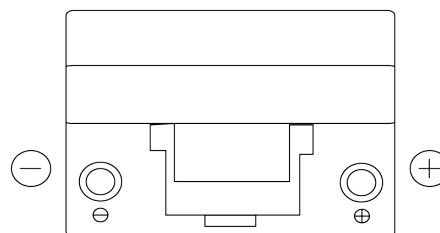

Batterie pour votre voiture

Classic EC904

Reference	EC904
Technology	Flooded
EAN/GTIN	3661024034753
Tension	12 V
Capacité	90.0 Ah
CCA	680 A
Longueur	306 mm
Largeur	173 mm
Hauteur	222 mm
Dimensions boitier	D31
Polarité	ETN 0
Type de borne	EN taper post
Fixation	Korean B1
Poid (sujet à variation)	19.90 kg

Polarité

Type de borne

Positive Terminal

Negative Terminal

Fixation

La conception, les caractéristiques et les spécifications peuvent être modifiées sans préavis. Nous déclinons toute représentation ou garantie, expresse ou implicite, concernant les données ou les recommandations, et ne serons en aucun cas responsables de toute perte ou dommage prétendument survenu en conséquence. Certains produits peuvent ne pas être disponibles sur votre marché local.