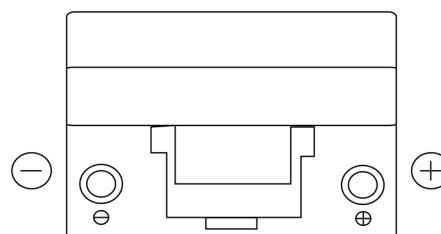

Vision d'ensemble de la Batterie

Batterie pour votre voiture

Classic EC904

Reference	EC904
Technology	Flooded
EAN/GTIN	3661024034753
Tension	12 V
Capacité	90.0 Ah
CCA	680 A
Longueur	306 mm
Largeur	173 mm
Hauteur	222 mm
Dimensions boitier	D31
Polarité	ETN 0
Type de borne	EN taper post
Fixation	Korean B1
Poid (sujet à variation)	19.90 kg

Polarité

Type de borne

Positive Terminal

Negative Terminal

Fixation

La conception, les caractéristiques et les spécifications peuvent être modifiées sans préavis. Nous déclinons toute représentation ou garantie, expresse ou implicite, concernant les données ou les recommandations, et ne serons en aucun cas responsables de toute perte ou dommage prétendument survenu en conséquence. Certains produits peuvent ne pas être disponibles sur votre marché local.