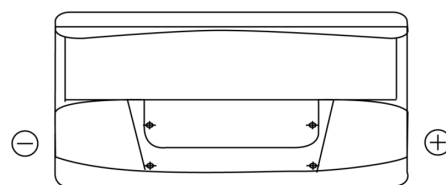

Vision d'ensemble de la Batterie

Batterie pour votre voiture

Classic EC900

Reference	EC900
Technology	Flooded
EAN/GTIN	3661024034838
Tension	12 V
Capacité	90.0 Ah
CCA	720 A
Longueur	353 mm
Largeur	175 mm
Hauteur	190 mm
Dimensions boîtier	L05
Polarité	ETN 0
Type de borne	EN taper post
Fixation	B13
Poid (sujet à variation)	20.50 kg

Polarité

Type de borne

Positive Terminal

Negative Terminal

Fixation

La conception, les caractéristiques et les spécifications peuvent être modifiées sans préavis. Nous déclinons toute représentation ou garantie, expresse ou implicite, concernant les données ou les recommandations, et ne serons en aucun cas responsables de toute perte ou dommage prétendument survenu en conséquence. Certains produits peuvent ne pas être disponibles sur votre marché local.