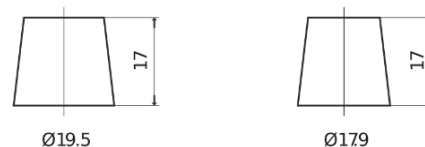

Vision d'ensemble de la Batterie

Batterie pour votre voiture

Classic EC900

Reference	EC900
Technology	Flooded
EAN/GTIN	3661024034838
Tension	12 V
Capacité	90.0 Ah
CCA	720 A
Longueur	353 mm
Largeur	175 mm
Hauteur	190 mm
Dimensions boîtier	L05
Polarité	ETN 0
Type de borne	EN taper post
Fixation	B13
Poid (sujet à variation)	20.50 kg

Polarité

Type de borne

Positive Terminal

Negative Terminal

Fixation

La conception, les caractéristiques et les spécifications peuvent être modifiées sans préavis. Nous déclinons toute représentation ou garantie, expresse ou implicite, concernant les données ou les recommandations, et ne serons en aucun cas responsables de toute perte ou dommage prétendument survenu en conséquence. Certains produits peuvent ne pas être disponibles sur votre marché local.