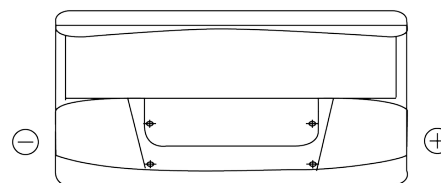

Vision d'ensemble de la Batterie

Batterie pour votre voiture

Classic EC900

Reference	EC900
Technology	Flooded
EAN/GTIN	3661024034838
Tension	12 V
Capacité	90.0 Ah
CCA	720 A
Longueur	353 mm
Largeur	175 mm
Hauteur	190 mm
Dimensions boîtier	L05
Polarité	ETN 0
Type de borne	EN taper post
Fixation	B13
Poid (sujet à variation)	20.50 kg

Polarité

Type de borne

Ø19.5

Ø179

Positive Terminal

Negative Terminal

Fixation

La conception, les caractéristiques et les spécifications peuvent être modifiées sans préavis. Nous déclinons toute représentation ou garantie, expresse ou implicite, concernant les données ou les recommandations, et ne serons en aucun cas responsables de toute perte ou dommage prétendument survenu en conséquence. Certains produits peuvent ne pas être disponibles sur votre marché local.