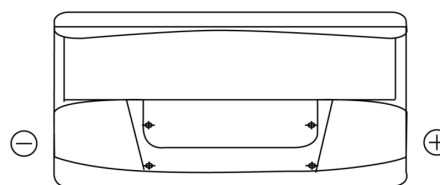

Vision d'ensemble de la Batterie

Batterie pour votre voiture

Classic EC900

Reference	EC900
Technology	Flooded
EAN/GTIN	3661024034838
Tension	12 V
Capacité	90.0 Ah
CCA	720 A
Longueur	353 mm
Largeur	175 mm
Hauteur	190 mm
Dimensions boitier	L05
Polarité	ETN 0
Type de borne	EN taper post
Fixation	B13
Poid (sujet à variation)	20.50 kg

Polarité

Type de borne

Positive Terminal

Negative Terminal

Fixation

La conception, les caractéristiques et les spécifications peuvent être modifiées sans préavis. Nous déclinons toute représentation ou garantie, expresse ou implicite, concernant les données ou les recommandations, et ne serons en aucun cas responsables de toute perte ou dommage prétendument survenu en conséquence. Certains produits peuvent ne pas être disponibles sur votre marché local.