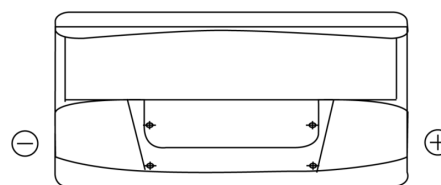

Vision d'ensemble de la Batterie

Batterie pour votre voiture

Classic EC900

Reference	EC900
Technology	Flooded
EAN/GTIN	3661024034838
Tension	12 V
Capacité	90.0 Ah
CCA	720 A
Longueur	353 mm
Largeur	175 mm
Hauteur	190 mm
Dimensions boîtier	L05
Polarité	ETN 0
Type de borne	EN taper post
Fixation	B13
Poid (sujet à variation)	20.50 kg

Polarité

Type de borne

Positive Terminal

Negative Terminal

Fixation

La conception, les caractéristiques et les spécifications peuvent être modifiées sans préavis. Nous déclinons toute représentation ou garantie, expresse ou implicite, concernant les données ou les recommandations, et ne serons en aucun cas responsables de toute perte ou dommage prétendument survenu en conséquence. Certains produits peuvent ne pas être disponibles sur votre marché local.