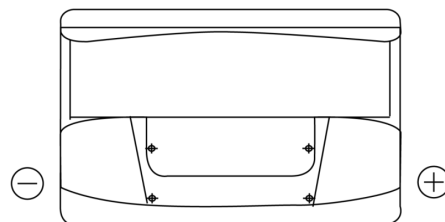

**Vision d'ensemble de la Batterie**

Batterie pour votre voiture

**Classic EC700**

Reference	EC700
Technology	Flooded
EAN/GTIN	3661024034821
Tension	12 V
Capacité	70.0 Ah
CCA	640 A
Longueur	278 mm
Largeur	175 mm
Hauteur	190 mm
Dimensions boitier	L03
Polarité	ETN 0
Type de borne	EN taper post
Fixation	B13
Poid (sujet à variation)	16.00 kg

**Polarité**

**Type de borne**

Positive Terminal

Negative Terminal

**Fixation**

La conception, les caractéristiques et les spécifications peuvent être modifiées sans préavis. Nous déclinons toute représentation ou garantie, expresse ou implicite, concernant les données ou les recommandations, et ne serons en aucun cas responsables de toute perte ou dommage prétendument survenu en conséquence. Certains produits peuvent ne pas être disponibles sur votre marché local.