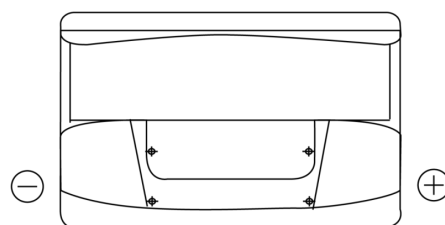

Vision d'ensemble de la Batterie

Batterie pour votre voiture

Classic EC700

Reference	EC700
Technology	Flooded
EAN/GTIN	3661024034821
Tension	12 V
Capacité	70.0 Ah
CCA	640 A
Longueur	278 mm
Largeur	175 mm
Hauteur	190 mm
Dimensions boîtier	L03
Polarité	ETN 0
Type de borne	EN taper post
Fixation	B13
Poid (sujet à variation)	16.00 kg

Polarité

Type de borne

Positive Terminal

Negative Terminal

Fixation

La conception, les caractéristiques et les spécifications peuvent être modifiées sans préavis. Nous déclinons toute représentation ou garantie, expresse ou implicite, concernant les données ou les recommandations, et ne serons en aucun cas responsables de toute perte ou dommage prétendument survenu en conséquence. Certains produits peuvent ne pas être disponibles sur votre marché local.