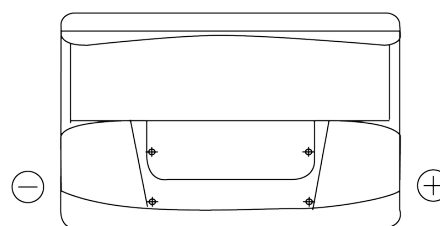

Batterie pour votre voiture

Classic EC700

Reference	EC700
Technology	Flooded
EAN/GTIN	3661024034821
Tension	12 V
Capacité	70.0 Ah
CCA	640 A
Longueur	278 mm
Largeur	175 mm
Hauteur	190 mm
Dimensions boitier	L03
Polarité	ETN 0
Type de borne	EN taper post
Fixation	B13
Poid (sujet à variation)	16.00 kg

Polarité**Type de borne**

Positive Terminal

Negative Terminal

Fixation

La conception, les caractéristiques et les spécifications peuvent être modifiées sans préavis. Nous déclinons toute représentation ou garantie, expresse ou implicite, concernant les données ou les recommandations, et ne serons en aucun cas responsables de toute perte ou dommage prétendument survenu en conséquence. Certains produits peuvent ne pas être disponibles sur votre marché local.