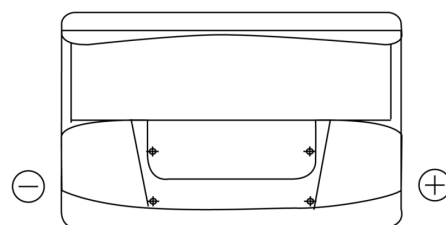

Vision d'ensemble de la Batterie

Batterie pour votre voiture

Classic EC700

Reference	EC700
Technology	Flooded
EAN/GTIN	3661024034821
Tension	12 V
Capacité	70.0 Ah
CCA	640 A
Longueur	278 mm
Largeur	175 mm
Hauteur	190 mm
Dimensions boitier	L03
Polarité	ETN 0
Type de borne	EN taper post
Fixation	B13
Poid (sujet à variation)	16.00 kg

Polarité

Type de borne

Positive Terminal

Negative Terminal

Fixation

La conception, les caractéristiques et les spécifications peuvent être modifiées sans préavis. Nous déclinons toute représentation ou garantie, expresse ou implicite, concernant les données ou les recommandations, et ne serons en aucun cas responsables de toute perte ou dommage prétendument survenu en conséquence. Certains produits peuvent ne pas être disponibles sur votre marché local.