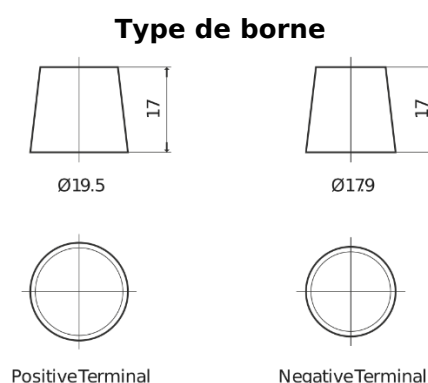

Vision d'ensemble de la Batterie

Batterie pour Camion, Autobus, Construction & Agriculture

EndurancePRO EFB TX1803

Reference	TX1803
Technology	EFB
EAN/GTIN	3661024056625
Tension	12 V
Capacité	180 Ah
CCA	1000 A
Longueur	513 mm
Largeur	223 mm
Hauteur	223 mm
Dimensions boitier	D05
Polarité	ETN 3
Type de borne	EN taper post
Fixation	B0
Poid (sujet à variation)	46.10 kg