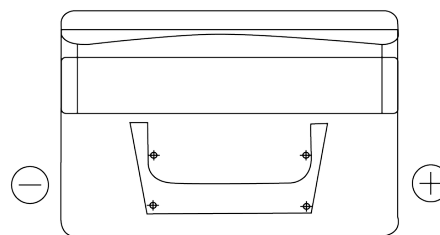

## Classic EC652

Reference	EC652
Technology	Flooded
EAN/GTIN	3661024034869
Tension	12 V
Capacité	65.0 Ah
CCA	540 A
Longueur	278 mm
Largeur	175 mm
Hauteur	175 mm
Dimensions boîtier	LB3
Polarité	ETN 0
Type de borne	EN taper post
Fixation	B13
Poid (sujet à variation)	14.50 kg

### Type de borne

Positive Terminal

Negative Terminal