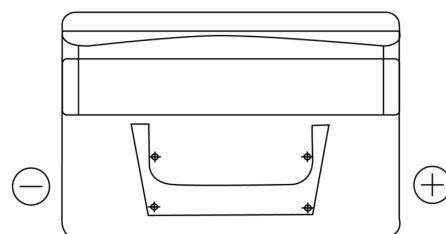

Batterie pour votre voiture

Classic EC652

Reference	EC652
Technology	Flooded
EAN/GTIN	3661024034869
Tension	12 V
Capacité	65.0 Ah
CCA	540 A
Longueur	278 mm
Largeur	175 mm
Hauteur	175 mm
Dimensions boîtier	LB3
Polarité	ETN 0
Type de borne	EN taper post
Fixation	B13
Poid (sujet à variation)	14.50 kg

Polarité

Type de borne

Positive Terminal

Negative Terminal

Fixation

La conception, les caractéristiques et les spécifications peuvent être modifiées sans préavis. Nous déclinons toute représentation ou garantie, expresse ou implicite, concernant les données ou les recommandations, et ne serons en aucun cas responsables de toute perte ou dommage prétendument survenu en conséquence. Certains produits peuvent ne pas être disponibles sur votre marché local.