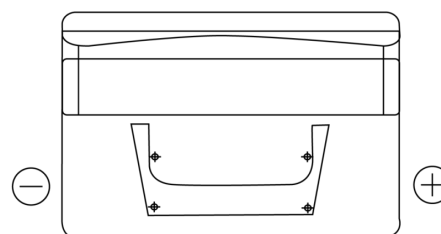

## Classic EC652

Reference	EC652
Technology	Flooded
EAN/GTIN	3661024034869
Tension	12 V
Capacité	65.0 Ah
CCA	540 A
Longueur	278 mm
Largeur	175 mm
Hauteur	175 mm
Dimensions boitier	LB3
Polarité	ETN 0
Type de borne	EN taper post
Fixation	B13
Poid (sujet à variation)	14.50 kg

### Type de borne

Positive Terminal

Negative Terminal