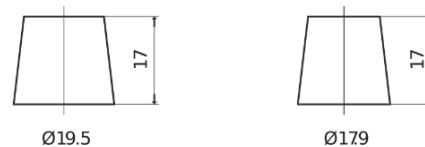

Batterie pour votre voiture

Classic EC550

Reference	EC550
Technology	Flooded
EAN/GTIN	3661024034807
Tension	12 V
Capacité	55.0 Ah
CCA	460 A
Longueur	242 mm
Largeur	175 mm
Hauteur	190 mm
Dimensions boitier	L02
Polarité	ETN 0
Type de borne	EN taper post
Fixation	B13
Poid (sujet à variation)	13.50 kg

Polarité

Type de borne

Positive Terminal

Negative Terminal

Fixation

La conception, les caractéristiques et les spécifications peuvent être modifiées sans préavis. Nous déclinons toute représentation ou garantie, expresse ou implicite, concernant les données ou les recommandations, et ne serons en aucun cas responsables de toute perte ou dommage prétendument survenu en conséquence. Certains produits peuvent ne pas être disponibles sur votre marché local.