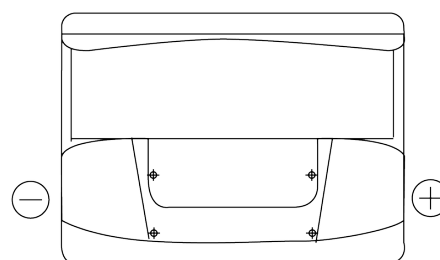

Vision d'ensemble de la Batterie

Batterie pour votre voiture

Classic EC550

Reference	EC550
Technology	Flooded
EAN/GTIN	3661024034807
Tension	12 V
Capacité	55.0 Ah
CCA	460 A
Longueur	242 mm
Largeur	175 mm
Hauteur	190 mm
Dimensions boîtier	L02
Polarité	ETN 0
Type de borne	EN taper post
Fixation	B13
Poid (sujet à variation)	13.50 kg

Polarité

Type de borne

Positive Terminal

Negative Terminal

Fixation

La conception, les caractéristiques et les spécifications peuvent être modifiées sans préavis. Nous déclinons toute représentation ou garantie, expresse ou implicite, concernant les données ou les recommandations, et ne serons en aucun cas responsables de toute perte ou dommage prétendument survenu en conséquence. Certains produits peuvent ne pas être disponibles sur votre marché local.