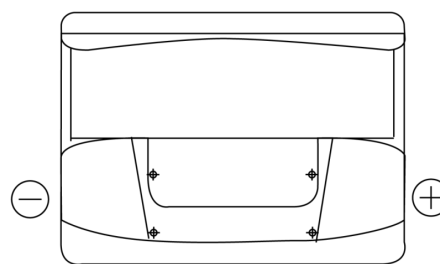

Batterie pour votre voiture

Classic EC550

Reference	EC550
Technology	Flooded
EAN/GTIN	3661024034807
Tension	12 V
Capacité	55.0 Ah
CCA	460 A
Longueur	242 mm
Largeur	175 mm
Hauteur	190 mm
Dimensions boitier	L02
Polarité	ETN 0
Type de borne	EN taper post
Fixation	B13
Poid (sujet à variation)	13.50 kg

Polarité

Type de borne

Positive Terminal

Negative Terminal

Fixation

La conception, les caractéristiques et les spécifications peuvent être modifiées sans préavis. Nous déclinons toute représentation ou garantie, expresse ou implicite, concernant les données ou les recommandations, et ne serons en aucun cas responsables de toute perte ou dommage prétendument survenu en conséquence. Certains produits peuvent ne pas être disponibles sur votre marché local.