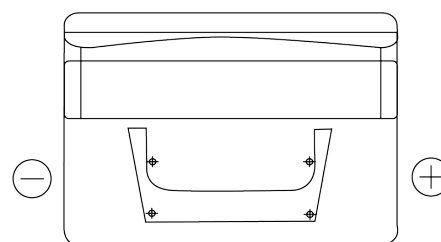

Batterie pour votre voiture

Classic EC542

Reference	EC542
Technology	Flooded
EAN/GTIN	3661024034852
Tension	12 V
Capacité	54.0 Ah
CCA	500 A
Longueur	242 mm
Largeur	175 mm
Hauteur	175 mm
Dimensions boitier	LB2
Polarité	ETN 0
Type de borne	EN taper post
Fixation	B13
Poid (sujet à variation)	12.90 kg

Polarité**Type de borne**

Positive Terminal

Negative Terminal

Fixation

La conception, les caractéristiques et les spécifications peuvent être modifiées sans préavis. Nous déclinons toute représentation ou garantie, expresse ou implicite, concernant les données ou les recommandations, et ne serons en aucun cas responsables de toute perte ou dommage prétendument survenu en conséquence. Certains produits peuvent ne pas être disponibles sur votre marché local.