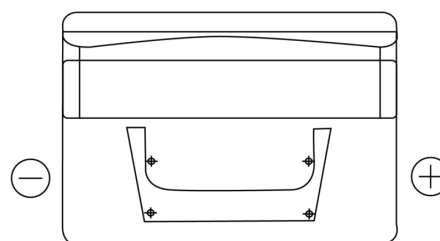

Vision d'ensemble de la Batterie

Batterie pour votre voiture

Classic EC542

Reference	EC542
Technology	Flooded
EAN/GTIN	3661024034852
Tension	12 V
Capacité	54.0 Ah
CCA	500 A
Longueur	242 mm
Largeur	175 mm
Hauteur	175 mm
Dimensions boitier	LB2
Polarité	ETN 0
Type de borne	EN taper post
Fixation	B13
Poid (sujet à variation)	12.90 kg

Polarité

Type de borne

Positive Terminal

Negative Terminal

Fixation

La conception, les caractéristiques et les spécifications peuvent être modifiées sans préavis. Nous déclinons toute représentation ou garantie, expresse ou implicite, concernant les données ou les recommandations, et ne serons en aucun cas responsables de toute perte ou dommage prétendument survenu en conséquence. Certains produits peuvent ne pas être disponibles sur votre marché local.