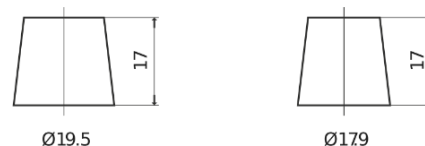

Type de borne