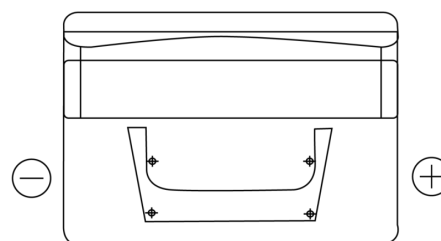

## Classic EC542

Reference	EC542
Technology	Flooded
EAN/GTIN	3661024034852
Tension	12 V
Capacité	54.0 Ah
CCA	500 A
Longueur	242 mm
Largeur	175 mm
Hauteur	175 mm
Dimensions boitier	LB2
Polarité	ETN 0
Type de borne	EN taper post
Fixation	B13
Poid (sujet à variation)	12.90 kg

### Type de borne

Positive Terminal

Negative Terminal