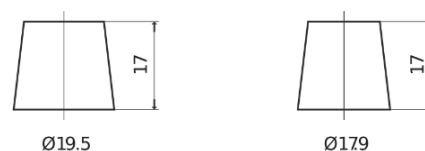

Type de borne