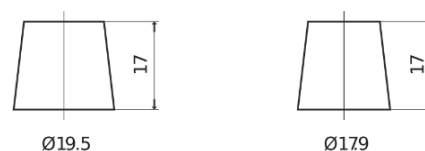

**Vision d'ensemble de la Batterie**

Batterie pour votre voiture

**Classic EC440**

Reference	EC440
Technology	Flooded
EAN/GTIN	3661024034784
Tension	12 V
Capacité	44.0 Ah
CCA	360 A
Longueur	207 mm
Largeur	175 mm
Hauteur	190 mm
Dimensions boitier	L01
Polarité	ETN 0
Type de borne	EN taper post
Fixation	B13
Poid (sujet à variation)	11.10 kg

**Polarité**

**Type de borne**

Positive Terminal

Negative Terminal

**Fixation**

La conception, les caractéristiques et les spécifications peuvent être modifiées sans préavis. Nous déclinons toute représentation ou garantie, expresse ou implicite, concernant les données ou les recommandations, et ne serons en aucun cas responsables de toute perte ou dommage prétendument survenu en conséquence. Certains produits peuvent ne pas être disponibles sur votre marché local.