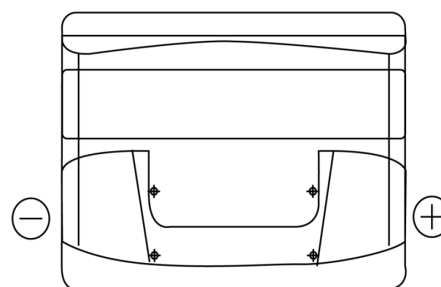

**Vision d'ensemble de la Batterie**

Batterie pour votre voiture

**Classic EC440**

Reference	EC440
Technology	Flooded
EAN/GTIN	3661024034784
Tension	12 V
Capacité	44.0 Ah
CCA	360 A
Longueur	207 mm
Largeur	175 mm
Hauteur	190 mm
Dimensions boitier	L01
Polarité	ETN 0
Type de borne	EN taper post
Fixation	B13
Poid (sujet à variation)	11.10 kg

**Polarité**

**Type de borne**

Positive Terminal

Negative Terminal

**Fixation**

La conception, les caractéristiques et les spécifications peuvent être modifiées sans préavis. Nous déclinons toute représentation ou garantie, expresse ou implicite, concernant les données ou les recommandations, et ne serons en aucun cas responsables de toute perte ou dommage prétendument survenu en conséquence. Certains produits peuvent ne pas être disponibles sur votre marché local.