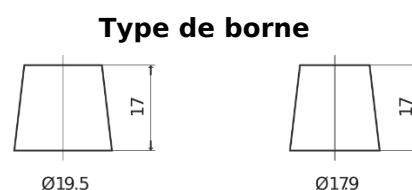

Vision d'ensemble de la Batterie

Batterie pour Camion, Autobus, Construction & Agriculture

EndurancePRO EFB EX1803

Reference	EX1803
Technology	EFB
EAN/GTIN	3661024036696
Tension	12 V
Capacité	180 Ah
CCA	1000 A
Longueur	513 mm
Largeur	223 mm
Hauteur	223 mm
Dimensions boîtier	D05
Polarité	ETN 3
Type de borne	EN taper post
Fixation	B0
Poid (sujet à variation)	46.10 kg