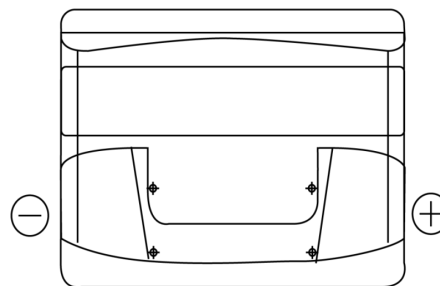

## Classic EC440

Reference	EC440
Technology	Flooded
EAN/GTIN	3661024034784
Tension	12 V
Capacité	44.0 Ah
CCA	360 A
Longueur	207 mm
Largeur	175 mm
Hauteur	190 mm
Dimensions boitier	L01
Polarité	ETN 0
Type de borne	EN taper post
Fixation	B13
Poid (sujet à variation)	11.10 kg

### Type de borne

Positive Terminal

Negative Terminal