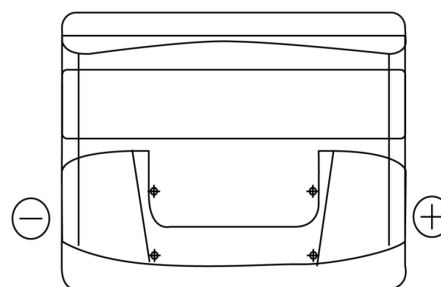

## Classic EC440

Reference	EC440
Technology	Flooded
EAN/GTIN	3661024034784
Tension	12 V
Capacité	44.0 Ah
CCA	360 A
Longueur	207 mm
Largeur	175 mm
Hauteur	190 mm
Dimensions boîtier	L01
Polarité	ETN 0
Type de borne	EN taper post
Fixation	B13
Poid (sujet à variation)	11.10 kg

### Type de borne

Positive Terminal

Negative Terminal