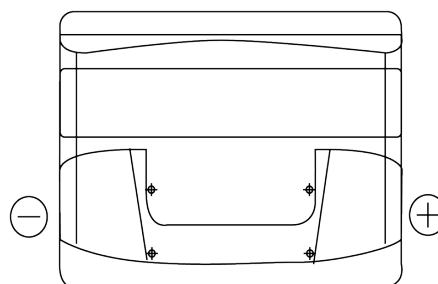

Vision d'ensemble de la Batterie

Batterie pour votre voiture

Classic EC440

Reference	EC440
Technology	Flooded
EAN/GTIN	3661024034784
Tension	12 V
Capacité	44.0 Ah
CCA	360 A
Longueur	207 mm
Largeur	175 mm
Hauteur	190 mm
Dimensions boîtier	L01
Polarité	ETN 0
Type de borne	EN taper post
Fixation	B13
Poid (sujet à variation)	11.10 kg

Polarité**Type de borne**

Positive Terminal

Negative Terminal

Fixation

La conception, les caractéristiques et les spécifications peuvent être modifiées sans préavis. Nous déclinons toute représentation ou garantie, expresse ou implicite, concernant les données ou les recommandations, et ne serons en aucun cas responsables de toute perte ou dommage prétendument survenu en conséquence. Certains produits peuvent ne pas être disponibles sur votre marché local.