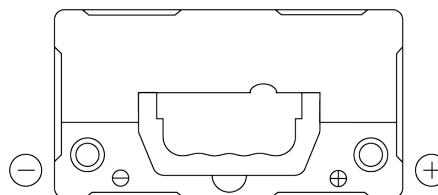

## Formula FB454

Reference	FB454
Technology	Flooded
EAN/GTIN	3661024044370
Tension	12 V
Capacité	45 Ah
CCA	330 A
Longueur	237 mm
Largeur	127 mm
Hauteur	227 mm
Dimensions boîtier	B24
Polarité	ETN 0
Type de borne	EN taper post
Fixation	B0
Poid (sujet à variation)	11.40 kg

### Type de borne

Ø19.5

Ø179

Positive Terminal

Negative Terminal