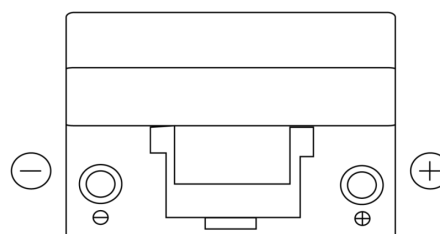

Batterie pour votre voiture

Excell EB954

| | |
|--------------------------|---------------|
| Reference | EB954 |
| Technology | Flooded |
| EAN/GTIN | 3661024034456 |
| Tension | 12 V |
| Capacité | 95.0 Ah |
| CCA | 760 A |
| Longueur | 306 mm |
| Largeur | 173 mm |
| Hauteur | 222 mm |
| Dimensions boîtier | D31 |
| Polarité | ETN 0 |
| Type de borne | EN taper post |
| Fixation | Korean B1 |
| Poid (sujet à variation) | 20.60 kg |

Polarité

Type de borne

Positive Terminal

Negative Terminal

Fixation

La conception, les caractéristiques et les spécifications peuvent être modifiées sans préavis. Nous déclinons toute représentation ou garantie, expresse ou implicite, concernant les données ou les recommandations, et ne serons en aucun cas responsables de toute perte ou dommage prétendument survenu en conséquence. Certains produits peuvent ne pas être disponibles sur votre marché local.