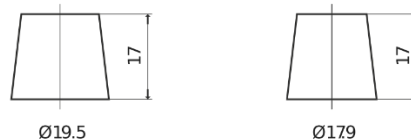

Vision d'ensemble de la Batterie

Batterie pour Camion, Autobus, Construction & Agriculture

StartPRO TG1803

Reference	TG1803
Technology	Flooded
EAN/GTIN	3661024055444
Tension	12 V
Capacité	180 Ah
CCA	1000 A
Longueur	513 mm
Largeur	223 mm
Hauteur	223 mm
Dimensions boitier	D05
Polarité	ETN 3
Type de borne	EN taper post
Fixation	B0
Poid (sujet à variation)	42.80 kg

Polarité

Type de borne

Positive Terminal

Negative Terminal

Fixation

La conception, les caractéristiques et les spécifications peuvent être modifiées sans préavis. Nous déclinons toute représentation ou garantie, expresse ou implicite, concernant les données ou les recommandations, et ne serons en aucun cas responsables de toute perte ou dommage prétendument survenu en conséquence. Certains produits peuvent ne pas être disponibles sur votre marché local.