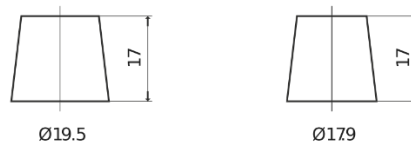

Batterie pour votre voiture

Excell EB802

Reference	EB802
Technology	Flooded
EAN/GTIN	3661024034654
Tension	12 V
Capacité	80.0 Ah
CCA	700 A
Longueur	315 mm
Largeur	175 mm
Hauteur	175 mm
Dimensions boitier	LB4
Polarité	ETN 0
Type de borne	EN taper post
Fixation	B13
Poid (sujet à variation)	17.80 kg

Polarité

Type de borne

Positive Terminal

Negative Terminal

Fixation

La conception, les caractéristiques et les spécifications peuvent être modifiées sans préavis. Nous déclinons toute représentation ou garantie, expresse ou implicite, concernant les données ou les recommandations, et ne serons en aucun cas responsables de toute perte ou dommage prétendument survenu en conséquence. Certains produits peuvent ne pas être disponibles sur votre marché local.