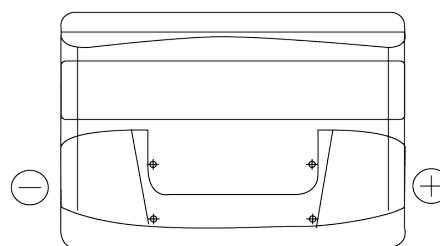

Batterie pour votre voiture

Excell EB802

Reference	EB802
Technology	Flooded
EAN/GTIN	3661024034654
Tension	12 V
Capacité	80.0 Ah
CCA	700 A
Longueur	315 mm
Largeur	175 mm
Hauteur	175 mm
Dimensions boitier	LB4
Polarité	ETN 0
Type de borne	EN taper post
Fixation	B13
Poid (sujet à variation)	17.80 kg

Polarité

Type de borne

Positive Terminal

Negative Terminal

Fixation

La conception, les caractéristiques et les spécifications peuvent être modifiées sans préavis. Nous déclinons toute représentation ou garantie, expresse ou implicite, concernant les données ou les recommandations, et ne serons en aucun cas responsables de toute perte ou dommage prétendument survenu en conséquence. Certains produits peuvent ne pas être disponibles sur votre marché local.