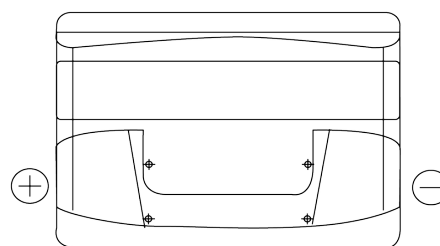

## Excell EB741

Reference	EB741
Technology	Flooded
EAN/GTIN	3661024034562
Tension	12 V
Capacité	74.0 Ah
CCA	680 A
Longueur	278 mm
Largeur	175 mm
Hauteur	190 mm
Dimensions boitier	L03
Polarité	ETN 1
Type de borne	EN taper post
Fixation	B13
Poid (sujet à variation)	16.60 kg

### Type de borne

Positive Terminal

Negative Terminal