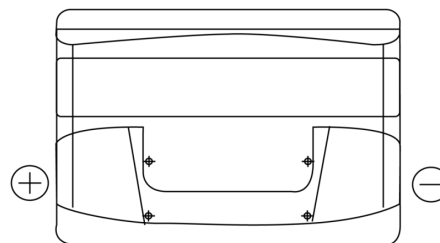

Vision d'ensemble de la Batterie

Batterie pour votre voiture

Excell EB741

Reference	EB741
Technology	Flooded
EAN/GTIN	3661024034562
Tension	12 V
Capacité	74.0 Ah
CCA	680 A
Longueur	278 mm
Largeur	175 mm
Hauteur	190 mm
Dimensions boîtier	L03
Polarité	ETN 1
Type de borne	EN taper post
Fixation	B13
Poid (sujet à variation)	16.60 kg

Polarité**Type de borne**

Positive Terminal

Negative Terminal

Fixation

La conception, les caractéristiques et les spécifications peuvent être modifiées sans préavis. Nous déclinons toute représentation ou garantie, expresse ou implicite, concernant les données ou les recommandations, et ne serons en aucun cas responsables de toute perte ou dommage prétendument survenu en conséquence. Certains produits peuvent ne pas être disponibles sur votre marché local.